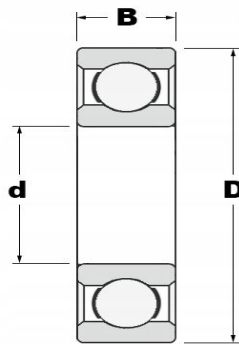

Łożysko kulkowe 608 2RS RS C3 8x22x7 WYSOKOOBROTOWE JEDNORZĘDOWE

Galeria Produktu

Opis Produktu

Brak opisu

Parametry Techniczne

Parametr	Wartość
Kod producenta	Łożysko kulkowe 608 2RS RS C3
Marka	LSP
Rodzaj	łożysko
Rodzaj łożyska	kulkowe
Pasuje do marki	Black&Decker, Bosch, Celma, DeWalt, Eltos-Eprom, Hilti, Hitachi, Makita, Metabo, Pe
EAN (GTIN)	5903794732292
Stan	Nowy
Stan opakowania	oryginalne