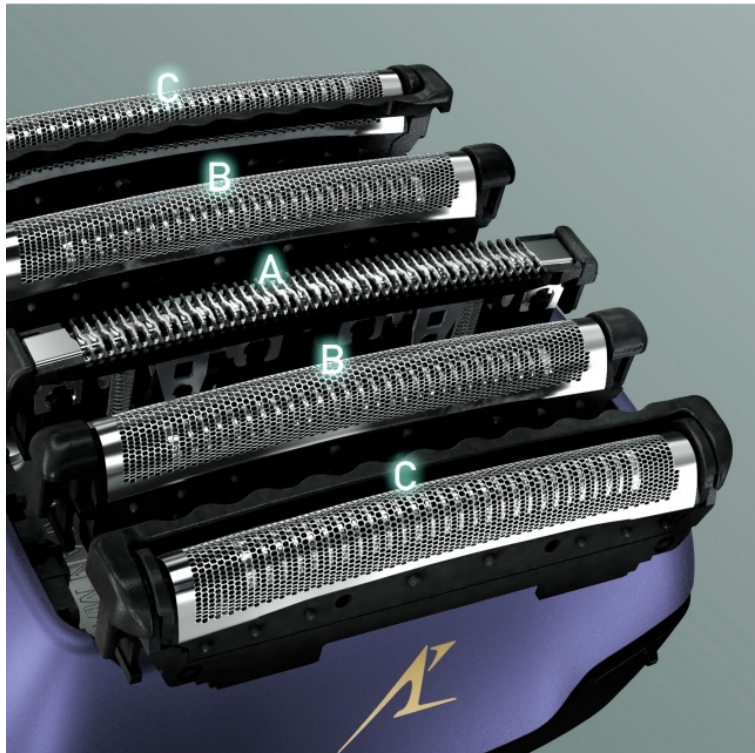

ES-LV67

Gładka skóra bez zarostu nawet do 8 godzin*

Odkryj wyjątkową golarkę LV67 o najszybszym czasie reakcji. Dzięki wykorzystaniu zestawu wyjątkowo precyzyjnych ostrzy, mocnemu silnikowi i czujnikom bazującym na nowoczesnych technologiach golarka zapewnia sprawną pielęgnację nawet grubej, twardej i szybko rosnącej brody, a skóra jest idealnie gładka nawet przez 8 godzin.

CLOSE
SHAVE
AS DAY ONE YEARS ON

DOKŁADNE GOLENIE
JAK PIERWSZEGO
DNIA – PO 5 LATACH*

Z ostrzami ze stali nierdzewnej Panasonic

Czujnik dostosowuje działanie urządzenia podczas golenia

Aby umożliwić urządzeniu ES-LV67 dostosowywanie golenia do konturów twarzy oraz grubości i gęstości zarostu, wyposażono je w technologię regulacji działania na podstawie informacji z czujnika zarostu. Umożliwia to zwiększenie intensywności golenia w miejscach, w których zarost jest gęsty, i zmniejszenie go w innych miejscach. Zapobiega to podrażnieniom skóry, zapewnia równomierne golenie i pozwala utrzymać efekt nawet przez osiem godzin.

Najostrzejsze ostrza firmy Panasonic

Opierając się na japońskiej tradycji wytwarzania mieczy samurajskich, opracowaliśmy trwałe ostrza wewnętrzne ze stali Yasuki-Hagane, które są nanoostrzone w celu uzyskania kąta o wartości zaledwie 30 stopni. Oznacza to, że radzą sobie z nawet najgrubszym zarostem blisko nasady włosa, dzięki czemu efekt golenia utrzymuje się nawet przez osiem godzin. Ponadto nie tępią się ani nie podrażniają skóry.

Silnik liniowy zapewniający płynne golenie

Nieważne jak gęsty masz zarost, ultrazwybki silnik liniowy LV67 zapewnia dokładne golenie ze stałą szybkością przycinania i długotrwały efekt. W golarce zastosowano zaawansowaną technologię lewitacji magnetycznej i najsilniejsze magnesy na świecie, zapewniając 70 000 cykli cięcia na minutę, co przekłada się na imponujący efekt.