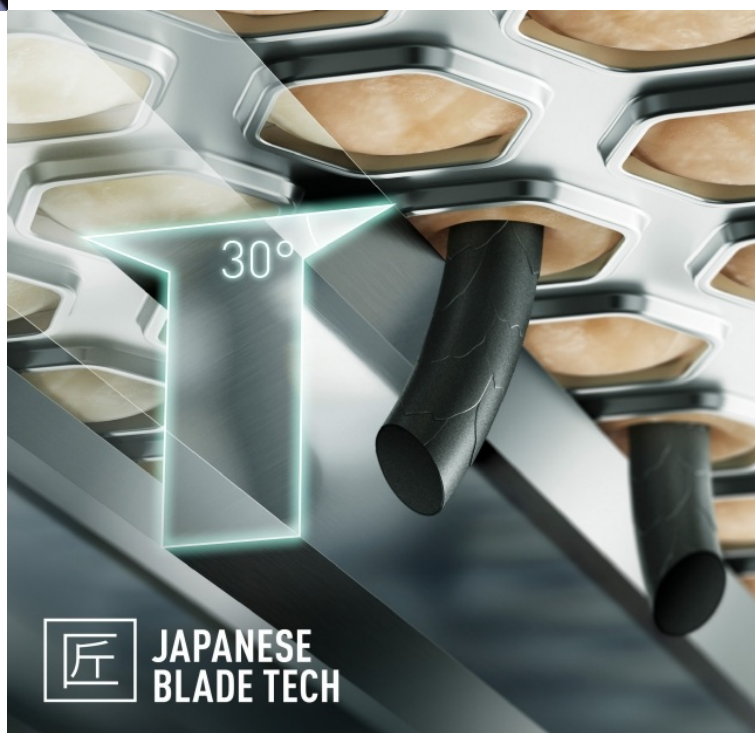

ES-LV67

Gładka skóra bez zarostu nawet do 8 godzin*

Odkryj wyjątkową golarkę LV67 o najszybszym czasie reakcji. Dzięki wykorzystaniu zestawu wyjątkowo precyzyjnych ostrzy, mocnemu silnikowi i czujnikom bazującym na nowoczesnych technologiach golarka zapewnia sprawną pielęgnację nawet grubej, twardej i szybko rosnącej brody, a skóra jest idealnie gładka nawet przez 8 godzin.

CLOSE
SHAVE
AS DAY ONE YEARS ON

DOKŁADNE GOLENIE
JAK PIERWSZEGO
DNIA – PO 5 LATACH*

Z ostrzami ze stali nierdzewnej Panasonic

Czujnik dostosowuje działanie urządzenia podczas golenia

Aby umożliwić urządzeniu ES-LV67 dostosowywanie golenia do konturów twarzy oraz grubości i gęstości zarostu, wyposażono je w technologię regulacji działania na podstawie informacji z czujnika zarostu. Umożliwia to zwiększenie intensywności golenia w miejscach, w których zarost jest gęsty, i zmniejszenie go w innych miejscach. Zapobiega to podrażnieniom skóry, zapewnia równomierne golenie i pozwala utrzymać efekt nawet przez osiem godzin.

Najostrzejsze ostrza firmy Panasonic

Opierając się na japońskiej tradycji wytwarzania mieczy samurajskich, opracowaliśmy trwałe ostrza wewnętrzne ze stali Yasuki-Hagane, które są nanoostrzone w celu uzyskania kąta o wartości zaledwie 30 stopni. Oznacza to, że radzą sobie z nawet najgrubszym zarostem blisko nasady włosa, dzięki czemu efekt golenia utrzymuje się nawet przez osiem godzin. Ponadto nie tępią się ani nie podrażniają skóry.

5 ostrzy do bardzo dokładnego golenia

5 specjalnie zaprojektowanych zakrzywionych ostrzy poradzi sobie z zarostem wszelkiego rodzaju: ostrze Quick Slit służy do wstępnego przycinania długich włosów, folia Quick Lift unosi płasko leżące włosy, a folia wykańczająca drugi raz dokładniej przycina dłuższe włosy.