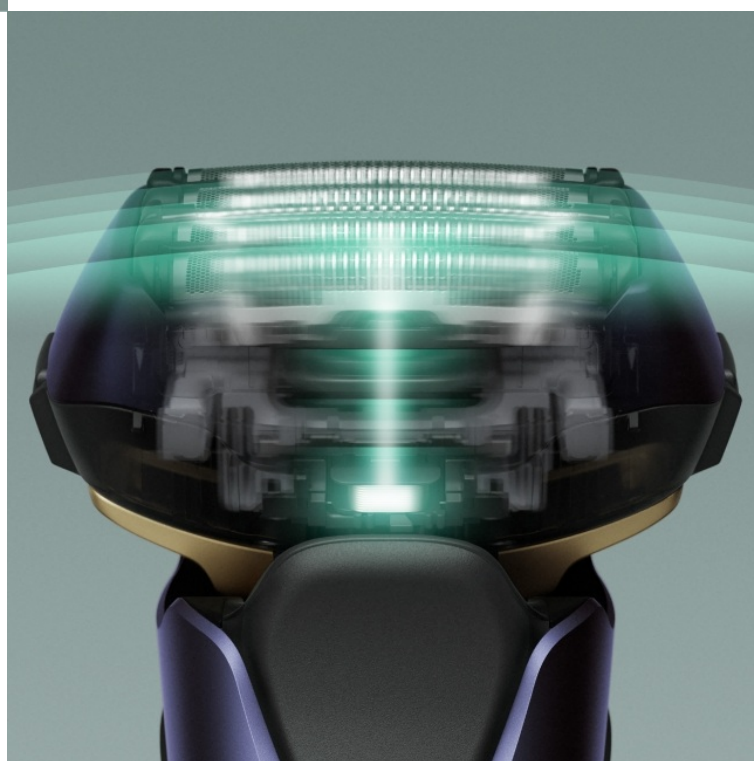

ES-LV67

Gładka skóra bez zarostu nawet do 8 godzin*

Odkryj wyjątkową golarkę LV67 o najszybszym czasie reakcji. Dzięki wykorzystaniu zestawu wyjątkowo precyzyjnych ostrzy, mocnemu silnikowi i czujnikom bazującym na nowoczesnych technologiach golarka zapewnia sprawną pielęgnację nawet grubej, twardej i szybko rosnącej brody, a skóra jest idealnie gładka nawet przez 8 godzin.

Najostrzejsze ostrza firmy Panasonic

Opierając się na japońskiej tradycji wytwarzania mieczy samurajskich, opracowaliśmy trwałe ostrza wewnętrzne ze stali Yasuki-Hagane, które są nanoostrzone w celu uzyskania kąta o wartości zaledwie 30 stopni. Oznacza to, że radzą sobie z nawet najgrubszym zarostem blisko nasady włosa, dzięki czemu efekt golenia utrzymuje się nawet przez osiem godzin. Ponadto nie tępią się ani nie podrażniają skóry.

Silnik liniowy zapewniający płynne golenie

Nieważne jak gęsty masz zarost, ultrazwybki silnik liniowy LV67 zapewnia dokładne golenie ze stałą szybkością przycinania i długotrwały efekt. W golarce zastosowano zaawansowaną technologię lewitacji magnetycznej i najsilniejsze magnesy na świecie, zapewniając 70 000 cykli cięcia na minutę, co przekłada się na imponujący efekt.

Wygodna głowica Multi-Flex

Aby zmniejszyć liczbę ruchów potrzebnych do wykonania dokładnego golenia, głowica Multi-Flex porusza się niezależnie w 16 kierunkach* oraz dopasowuje się do konturów twarzy i szyi bez konieczności mocnego naciskania, co minimalizuje podrażnienie skóry.