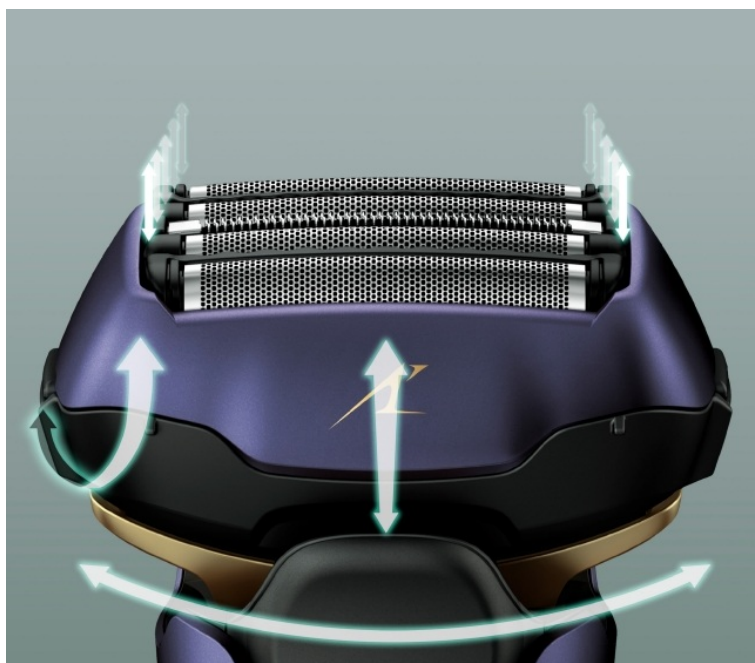

CLOSE
SHAVE
AS DAY ONE YEARS ON

DOKŁADNE GOLENIE
JAK PIERWSZEGO
DNIA – PO 5 LATACH*

Z ostrzami ze stali nierdzewnej Panasonic

Czujnik dostosowuje działanie urządzenia podczas golenia

Aby umożliwić urządzeniu ES-LV67 dostosowywanie golenia do konturów twarzy oraz grubości i gęstości zarostu, wyposażono je w technologię regulacji działania na podstawie informacji z czujnika zarostu. Umożliwia to zwiększenie intensywności golenia w miejscach, w których zarost jest gęsty, i zmniejszenie go w innych miejscach. Zapobiega to podrażnieniom skóry, zapewnia równomierne golenie i pozwala utrzymać efekt nawet przez osiem godzin.

Najostrzejsze ostrza firmy Panasonic

Opierając się na japońskiej tradycji wytwarzania mieczy samurajskich, opracowaliśmy trwałe ostrza wewnętrzne ze stali Yasuki-Hagane, które są nanoostrzone w celu uzyskania kąta o wartości zaledwie 30 stopni. Oznacza to, że radzą sobie z nawet najgrubszym zarostem blisko nasady włosa, dzięki czemu efekt golenia utrzymuje się nawet przez osiem godzin. Ponadto nie tępią się ani nie podrażniają skóry.

Silnik liniowy zapewniający płynne golenie

Nieważne jak gęsty masz zarost, ultrazwybki silnik liniowy LV67 zapewnia dokładne golenie ze stałą szybkością przycinania i długotrwały efekt. W golarce zastosowano zaawansowaną technologię lewitacji magnetycznej i najsilniejsze magnesy na świecie, zapewniając 70 000 cykli cięcia na minutę, co przekłada się na imponujący efekt.

Wygodna głowica Multi-Flex

Aby zmniejszyć liczbę ruchów potrzebnych do wykonania dokładnego golenia, głowica Multi-Flex porusza się niezależnie w 16 kierunkach* oraz dopasowuje się do konturów twarzy i szyi bez konieczności mocnego naciskania, co minimalizuje podrażnienie skóry.