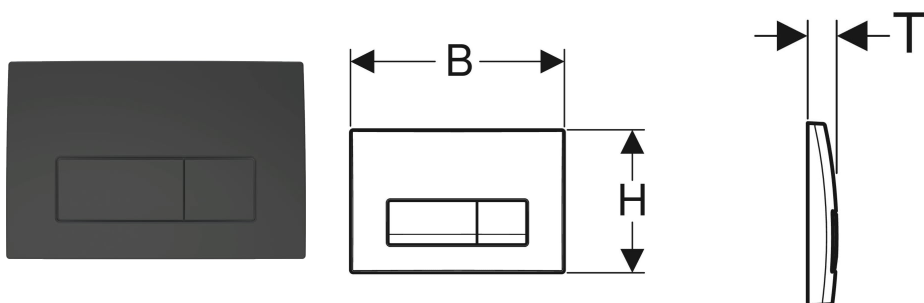

# Przycisk uruchamiający Geberit Delta50 do spłukiwania dwudzielnego, prostokątny

## PRZEZNACZENIE

- Do uruchamiania spłukiwania w spłuczkiach podtynkowych Delta

## AKCESORIA

- Zestaw przedłużeń Geberit do spłuczek podtynkowych Delta i Twinline

Nr art.	Kolor / powierzchnia	Materiał	B cm	H cm	T cm
115.119.14.1	Czarny mat	Tworzywo sztuczne	24.6	16.4	2.3