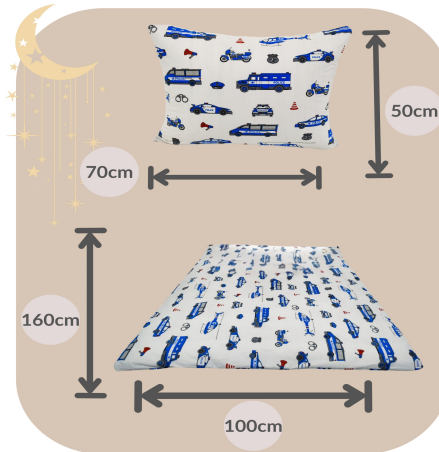

# Pościel Dziecięca 100x160 + 50x70 Policja Na Białym Produkt Polski

## Parametry Techniczne

Parametr	Wartość
EAN (GTIN)	5905997217934
Kod producenta	Komplet Pościeli Dziecięcej 100x160/50x70
Marka	Głęboki Sen
Długość kołdry	160
Szerokość kołdry	100
Kolor dominujący	biel
Bohater / Bajka	Policja
Płeć	chłopcy, dziewczynki, unisex
Rodzaj	komplety pościeli
Waga produktu z opakowaniem jednostkowym	0.9
Liczba elementów	2
Długość poduszki	70
Szerokość poduszki	50
Rodzaj zapięcia	zamek błyskawiczny
Stan	Nowy
Stan opakowania	oryginalne