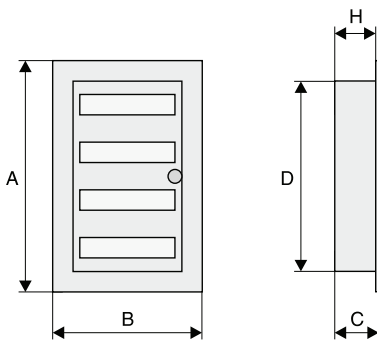

Rozdzielnice podtynkowe z drzwiami transparentnymi

2 / 48	BF-UT-2/48-C	113691	1
3 / 72	BF-UT-3/72-P	289133	1
4 / 96	BF-UT-4/96-P	289134	1
5 / 120	BF-UT-5/120-P	289135	1
6 / 144	BF-UT-6/144-P	289136	1