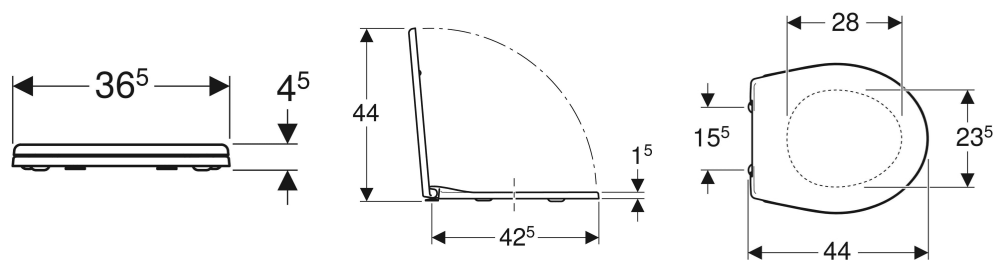

Deska sedesowa Koło Rekord z widocznym siedziskiem, mocowanie od dołu

Ilustracja przykładowa

CHARAKTERYSTYKA

- Widoczne siedzisko

DANE TECHNICZNE

Materiał

Tworzywo sztuczne

Odstęp między mocowaniami

15.5 cm

Nr art.	Kolor / powierzchnia	B cm	H cm	T cm	QuickRelease-Funktion	Wolne opadanie	Mocowanie	Materiał zawiasów	PLN (+23 / 18% VAT)
K90113000	biały / Tworzywo sztuczne	36.5	4.5	44	Nie	Nie	od dołu	Tworzywo sztuczne	86,20
K90117000	biały / Tworzywo sztuczne	36.5	4.5	44	Nie	tak	od dołu	Tworzywo sztuczne	141,00