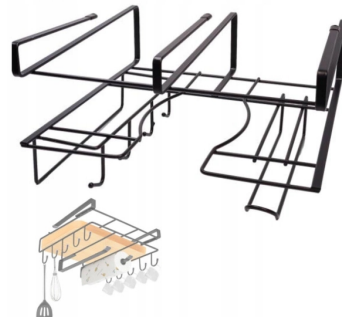

Karta informacyjna produktu

Wieszak Potrójny Podwieszany pod Szafkę Czarny Uchwyt na 4 kubki

Kod EAN/GTIN	5904384753956
Kod produktu	16673980178
Numer partii	590438475395614102024

WIESZAK POTRÓJNY PODWIESZANY POD SZAFKĘ CZARNY UCHWYT NA 4 KUBKI

WIESZAK POTRÓJNY PODWIESZANY POD SZAFKĘ - CZARNY - UCHWYT Z 4 Haczykami NA KUBKI

Wieszak potrójny podwieszany pod szafkę w kolorze czarnym to elegancki i funkcjonalny dodatek do każdej kuchni, który pozwala na efektywne wykorzystanie przestrzeni.

Wyposażony w 4 solidne haczyki, jest idealny do zawieszania kubków, co nie tylko oszczędza miejsce na blacie, ale również dodaje estetyki przechowywania. Jego montaż jest prosty i nie wymaga wiercenia, dzięki czemu można go łatwo zamocować pod dowolną szafką kuchenną.

Stalowa konstrukcja zapewnia trwałość i stabilność, a minimalistyczny design sprawia, że wieszak doskonale komponuje się z różnorodnymi stylami wnętrz.

DANE TECHNICZNE

- materiał: stal
- kolor: czarny

- max. szerokość półki: 3cm