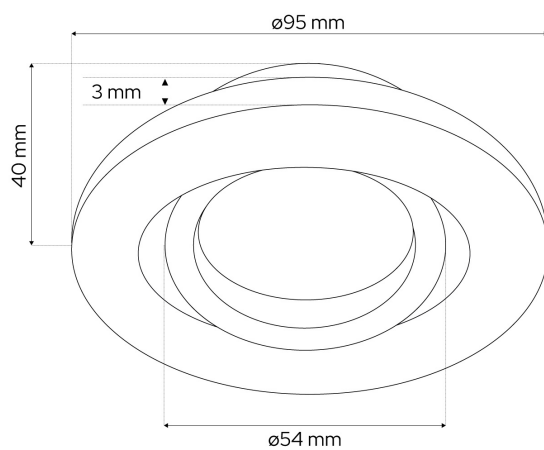

INDEX: EDO777861

EAN: 5906843834732

DANE TECHNICZNE:

Zastosowanie	Wewnątrz
Rodzaj montażu	Podtynkowy
Miejsce montażu	Sufit
Kolor	Czarny
Materiał	Aluminium
Rodzaj wykończenia	Piaskowany
Przesłona	Transparentna
Regulowany	Tak
Gniazdo w komplecie	Nie
Liczba gniazd	1
Typ gniazda	GU10
Źródło światła w komplecie	Nie
Moc maksymalna (W)	35
Napięcie znamionowe (V)	220-240 AC
Częstotliwość znamionowa	50-60 Hz
Stopień ochrony	IP44
Klasa ochronności	II
Zawartość rtęci	Nie
Dopuszczalne warunki otoczenia (°C)	-20 ~ +40
Szerokość (mm)	95
Wysokość (mm)	40
Średnica pierścienia (mm)	53
Minimalna odległość od oświetlanego obiektu (mm)	500

Otwór montażowy (mm)	75
Waga [g]	168
Waga z opakowaniem (g)	198
Ilość sztuk w opakowaniu zbiorczym	50

Prezentowane zdjęcia mają charakter poglądowy i mogą odbiegać nieco od rzeczywistości. Wygląd może zależeć np. od ustawień monitora lub technologii druku. Dane przedstawione w tym dokumencie nie są prawnie wiążące i mogą ulec zmianie. Podane wyniki zostały uzyskane podczas badania konkretnego egzemplarza.