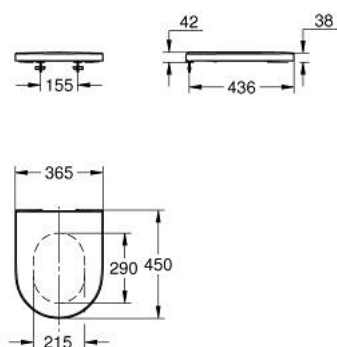

10 250 1SH 00 EURO CERAMIKA DESKA SEDESOWA WOLNOOPADAJĄCA

OPIS PRODUKTU

- Colour: biel alpejska
- z pokrywą
- szybki montaż - bez narzędzi
- demontowalna
- materiał: Duroplast
- zestaw mocujący w komplecie
- zawiasy ze stali nierdzewnej
- łatwe mocowanie od góry
- nośność 150 kg
- kompatybilna z miskami WC 102 485 SH00, 102 486 SH00, 102 488 SH00 i 102 489 SH00

10 250 1SH 00 **EURO CERAMIKA DESKA SEDESOWA WOLNOOPADAJĄCA**

ELEMENTY ZAMIENNE, marca 2023 – now

- 1: Euro Ceramic Soft-close damper (Numer zamówienia 1349649990)
- 2: buffer (Numer zamówienia 1349659990)
- 3: mounting set (Numer zamówienia 1349639990)