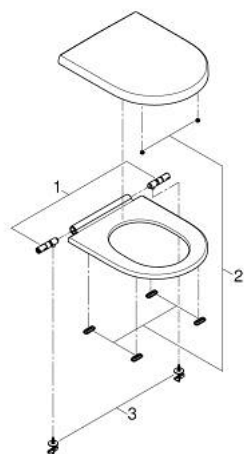

10 250 1SH 00 EURO CERAMIKA DESKA SEDESOWA WOLNOOPADAJĄCA

OPIS PRODUKTU

- Colour: biel alpejska
- z pokrywą
- szybki montaż - bez narzędzi
- demontowalna
- materiał: Duroplast
- zestaw mocujący w komplecie
- zawiasy ze stali nierdzewnej
- łatwe mocowanie od góry
- nośność 150 kg
- kompatybilna z miskami WC 102 485 SH00, 102 486 SH00, 102 488 SH00 i 102 489 SH00

10 250 1SH 00 **EURO CERAMIKA DESKA SEDESOWA WOLNOOPADAJĄCA**

ELEMENTY ZAMIENNE, marca 2023 – now

- 1: Euro Ceramic Soft-close damper (Numer zamówienia 1349649990)
- 2: buffer (Numer zamówienia 1349659990)
- 3: mounting set (Numer zamówienia 1349639990)