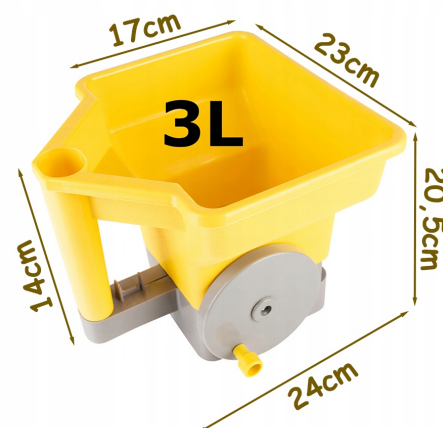

Siewnik Do Trawy Nawozu Ręczny Rozsiewacz Nawozu Nasion Praktyczny Lekki

Galeria Produktu

Opis Produktu

POJEMNOŚĆ 3L – optymalna wielkość zbiornika zmniejsza częstotliwość uzupełniania

UNIWERSALNE ZASTOSOWANIE- idealny do trawy, warzyw, zbóż, nawozów oraz soli na zimę

3-STOPNIOWA REGULACJA - pozwala dostosować rozsiew do różnych roślin i powierzchni

SZEROKOŚĆ ROZRZUTU DO 200 cm - zwiększa efektywność pracy i oszczędza czas

LEKKA I KOMPAKTOWA KONSTRUKCJA - siewnik wazy tylko 200 gram i jest wykonany z wytrzymałego tworzywa sztucznego

MECHANIZM RĘCZNY - pełna kontrola nad ilością rozsiewanego materiału, bez potrzeby baterii czy prądu

Specyfikacja

pojemność zbiornika: 3 litry

regulacja szerokości rozsiewu: 3-stopniowa

szerokość rozrzutu: do 200 cm

wymiary: wys. 21,5 / szer.23 / dł. 24 cm

waga: 200g

materiał: wytrzymałe tworzywo sztuczne

wymiary opakowania: 22,5 x 24,5 x 23,5cm

Parametry Techniczne

Parametr	Wartość
Marka	Stator
Seria	Narzędzia ogrodowe
Zasilanie	ręczne
Szerokość siewu	200
Pojemność	3
Waga narzędzia	0.2
Kod producenta	D1032
Waga produktu z opakowan	0.5
Zawiera baterie	nie
Certyfikaty zgodności	CE
EAN (GTIN)	5906516837985
Stan	Nowy