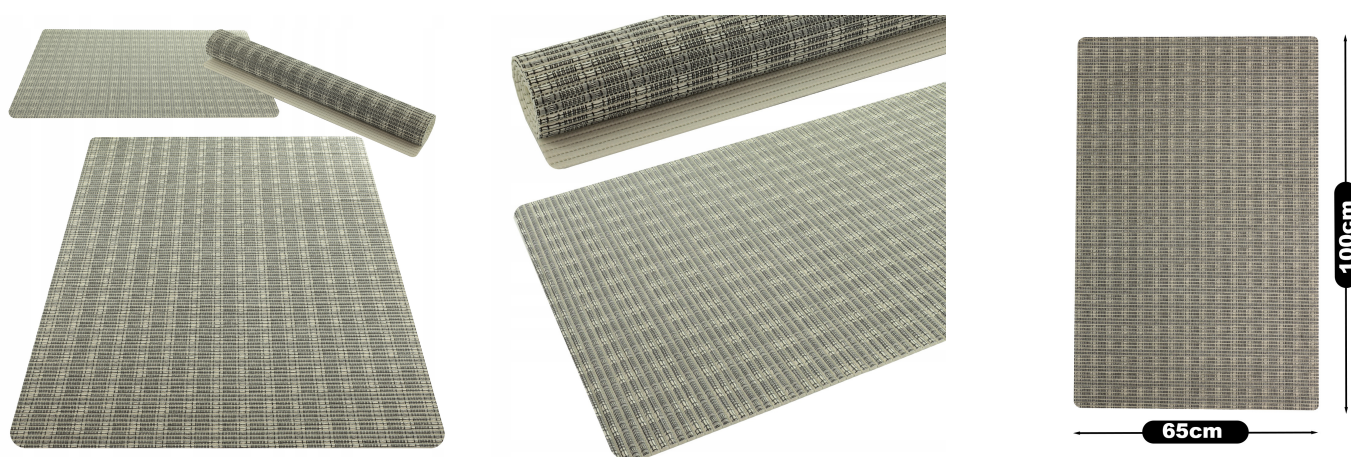

DYWANIK ŁAZIENKOWY CHŁONNY DUŻA MATA ANTYPOŚLIZGOWA SZYBKOSCHNĄCA 65X100CM

Galeria Produktu

Opis Produktu

GOTOWY ROZMIAR - każda mata posiada gotowy rozmiar 65x100cm, który możesz jeszcze z łatwością przyciąć wg własnych potrzeb

NAROŻNIKI - maty wysyłamy z prostokątnymi narożnikami, które możesz zaokrąglić docinając łuki lub pozostawić bez zmian

ANTYPOŚLIZGOWA POWIERZCHNIA - zapewnia bezpieczeństwo na mokrych i śliskich nawierzchniach, idealna do łazienki, wanny czy przy basenie

SZYBKOSCHNĄCY MATERIAŁ - błyskawicznie odprowadza wilgoć, dzięki czemu mata jest zawsze gotowa do ponownego użycia

PRZYJEMNA W DOTYKU - miękka struktura zapewnia komfort gołym stopom i chroni przed zimnym podłożem

Specyfikacja:

Marka: Allvo Wzór: Prążek Grey Wymiar: szer.65 x dł.100cm Waga: 250g Grubość: ok. 5mm Materiał: 100% poliester Zastrzegamy sobie różnicę wymiarów +/-3%

Parametry Techniczne

Parametr	Wartość
Marka	Allvo
Szerokość produktu	100
Grubość	5
Informacje dodatkowe	właściwości antypoślizgowe
Kolor	szary
Kolor dodatkowy	biały
Waga produktu z opakowan	0.3
Kod producenta	D6006-5-100
Materiał wykonania	poliester
rodzaj	gotowe
EAN (GTIN)	5902186802865
Stan	Nowy
Stan opakowania	oryginalne