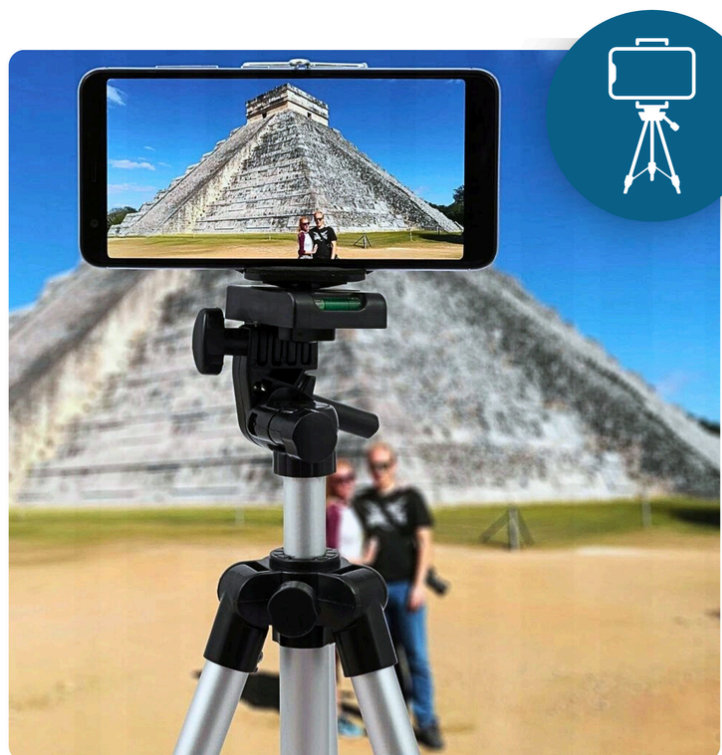

STATYW TRIPOD Telefon Solidny BLUETOOTH Pilot Uchwyt na aparat kamere 150cm

● Statyw z uchwytem na telefon - idealny do zdjęć i filmów!

Ten uniwersalny statyw o wysokości do 150 cm z pilotem Bluetooth pozwoli Ci robić stabilne i wyraźne zdjęcia smartfonem, aparatem, a nawet poziomą laserową.

Zawartość Zestawu:

- ➔ statyw
- ➔ uchwyt na telefon
- ➔ pilot Bluetooth
- ➔ pokrowiec

● Specyfikacje techniczne

- ➔ Materiał: aluminium
- ➔ Maksymalna wysokość: 150 cm
- ➔ Minimalna wysokość: 55 cm
- ➔ Maksymalny udźwig: 3 kg
- ➔ Gwint: 1/4"
- ➔ Kompatybilność: telefony o szerokości do 88 mm, aparaty fotograficzne, poziomice laserowe
- ➔ Dodatkowe funkcje: pilot Bluetooth (zasięg do 10 m), głowica ruchoma w 3 kierunkach, poziomicą