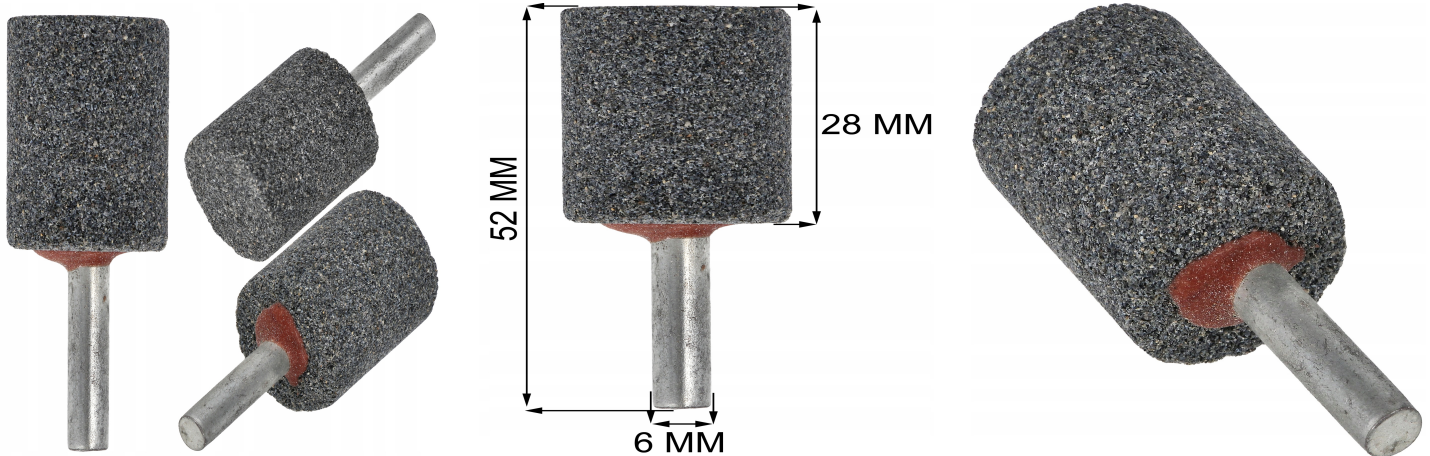

# KAMIEŃ SZLIFIERSKI TRZPIEŃ DO SZLIFIERKI PROSTEJ WKRĘTARKI WALCOWY

## Galeria Produktu

## Opis Produktu

Opis produktu:

Kamień szlifierski stosowany w szlifierkach prostych (palcowych) oraz wkrętarkach.

Indeks produktu : 6-502

## Parametry Techniczne

Parametr	Wartość
Kod producenta	6-502
Marka	LSP
Rodzaj	uchwyt
EAN (GTIN)	5903794714847
Stan	Nowy