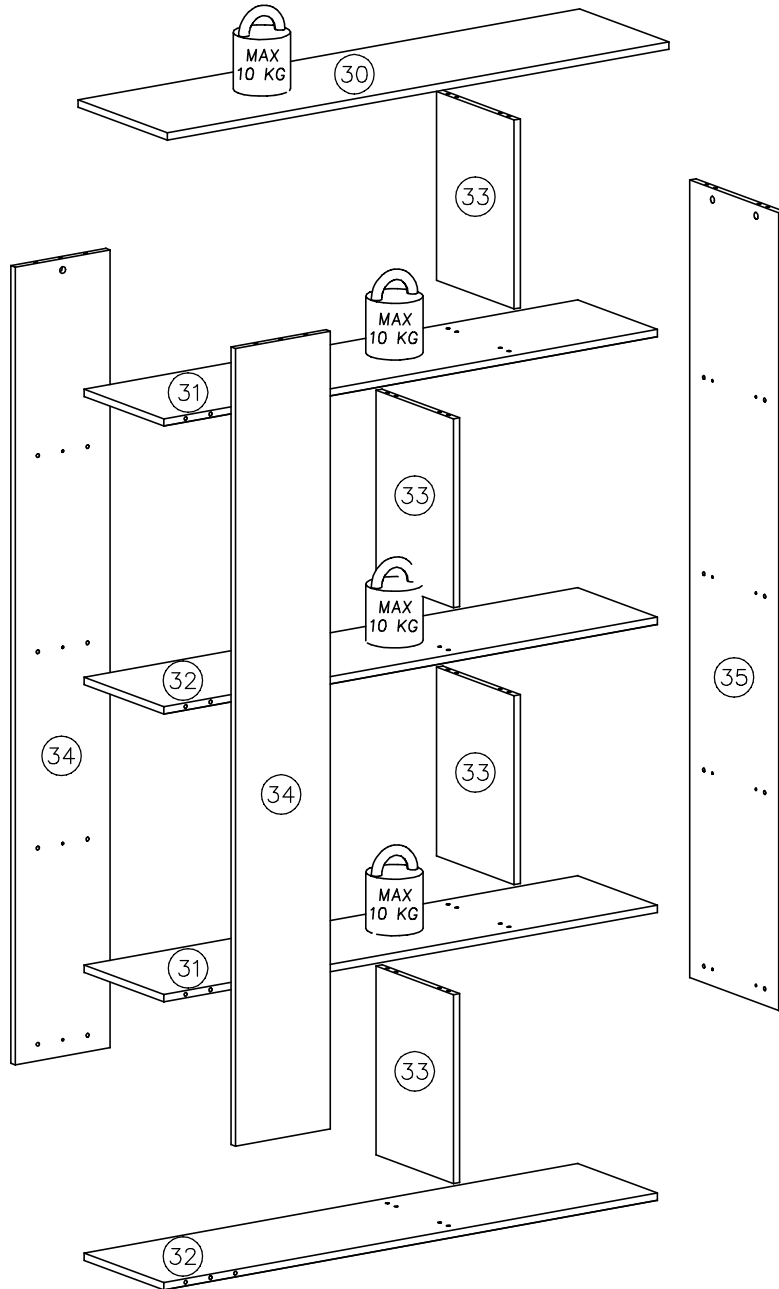

SOTO – Estanteria

SOTO – Estanteria

nr	L[mm]	B[mm]	T[mm]	Menge	Colli
30	1290	328	16	1	1/2
31	1270	293	16	2	1/2
32	1270	293	16	2	1/2
33	412	285	16	4	2/2
34	1740	244	16	2	2/2
35	1740	326	16	1	2/2

P4  x...(6)	W2  x...(1)	A1  ø7x50 x...(8)	U6  ø8x40 x...(1)	M11  x...(1)
K10  x...(28)	K1  ø15x12 x...(28)	I7  x...(28)	B1  ø8x35 x...(46)	G28  4x60 x...(1)
				G34  3,5x16 x...(2)

II

III

IV

V

VI