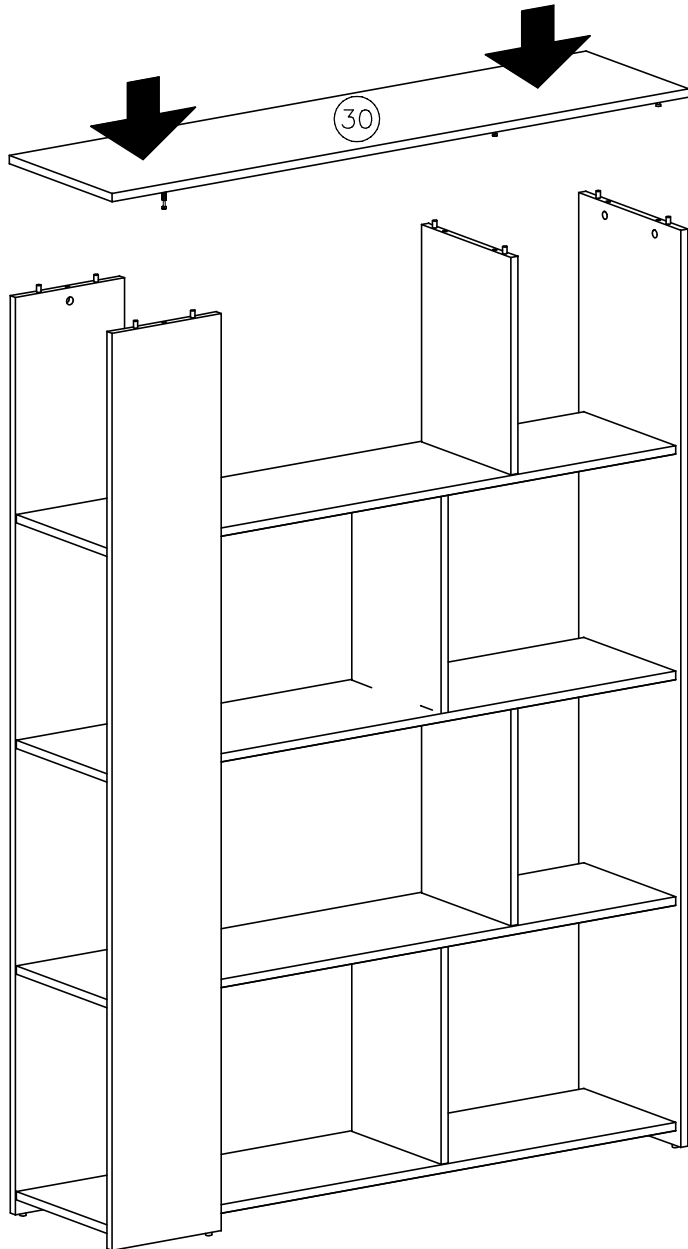

SOTO – Estanteria

SOTO – Estanteria

nr	L[mm]	B[mm]	T[mm]	Menge	Colli
30	1290	328	16	1	1/2
31	1270	293	16	2	1/2
32	1270	293	16	2	1/2
33	412	285	16	4	2/2
34	1740	244	16	2	2/2
35	1740	326	16	1	2/2

P4  x...(6)	W2  x...(1)	A1  ø7x50 x...(8)	U6  ø8x40 x...(1)	M11  x...(1)
K10  x...(28)	K1  ø15x12 x...(28)	I7  x...(28)	B1  ø8x35 x...(46)	G28  4x60 x...(1)
				G34  3,5x16 x...(2)

II

III

IV

V

VI