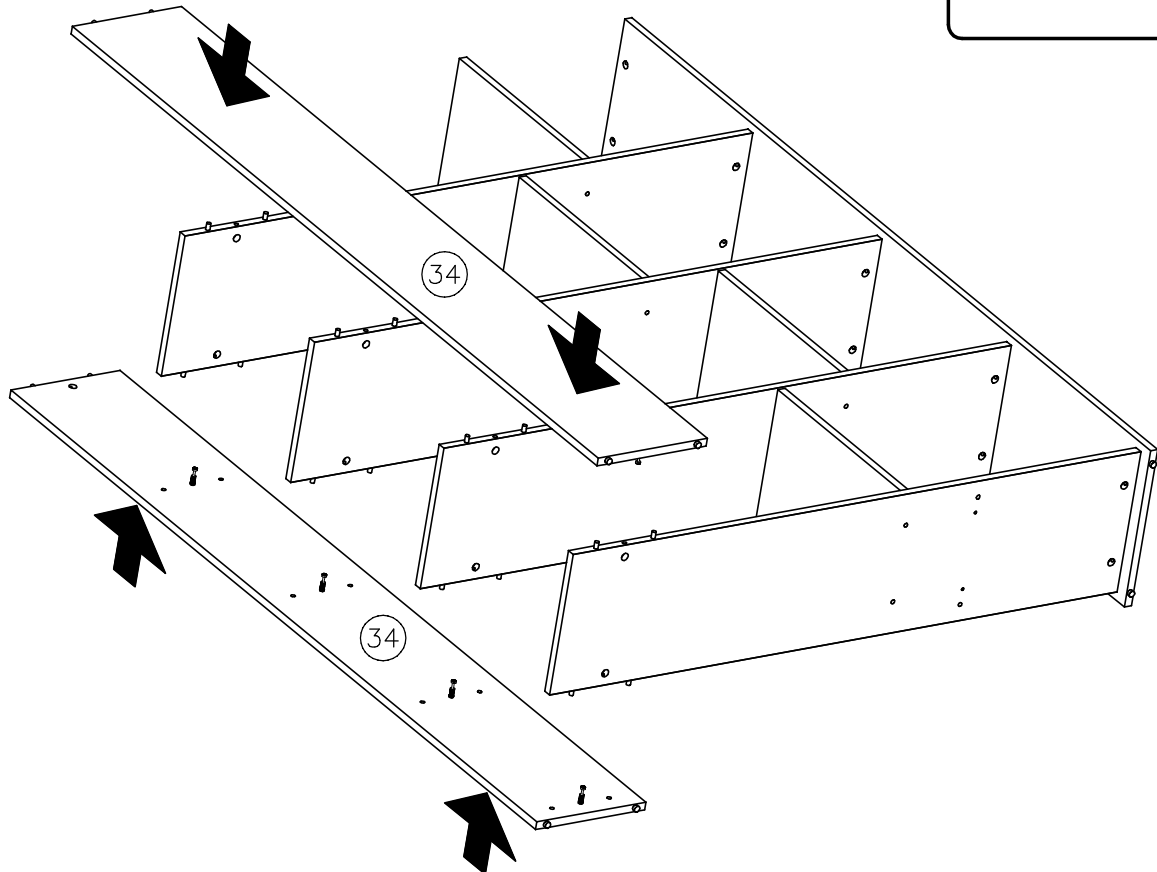

SOTO – Estanteria

SOTO – Estanteria

nr	L[mm]	B[mm]	T[mm]	Menge	Colli
30	1290	328	16	1	1/2
31	1270	293	16	2	1/2
32	1270	293	16	2	1/2
33	412	285	16	4	2/2
34	1740	244	16	2	2/2
35	1740	326	16	1	2/2

P4  x...(6)	W2  x...(1)	A1  ø7x50 x...(8)	U6  ø8x40 x...(1)	M11  x...(1)
K10  x...(28)	K1  ø15x12 x...(28)	I7  x...(28)	B1  ø8x35 x...(46)	G28  4x60 x...(1)
				G34  3,5x16 x...(2)

II

III

IV

V

VI