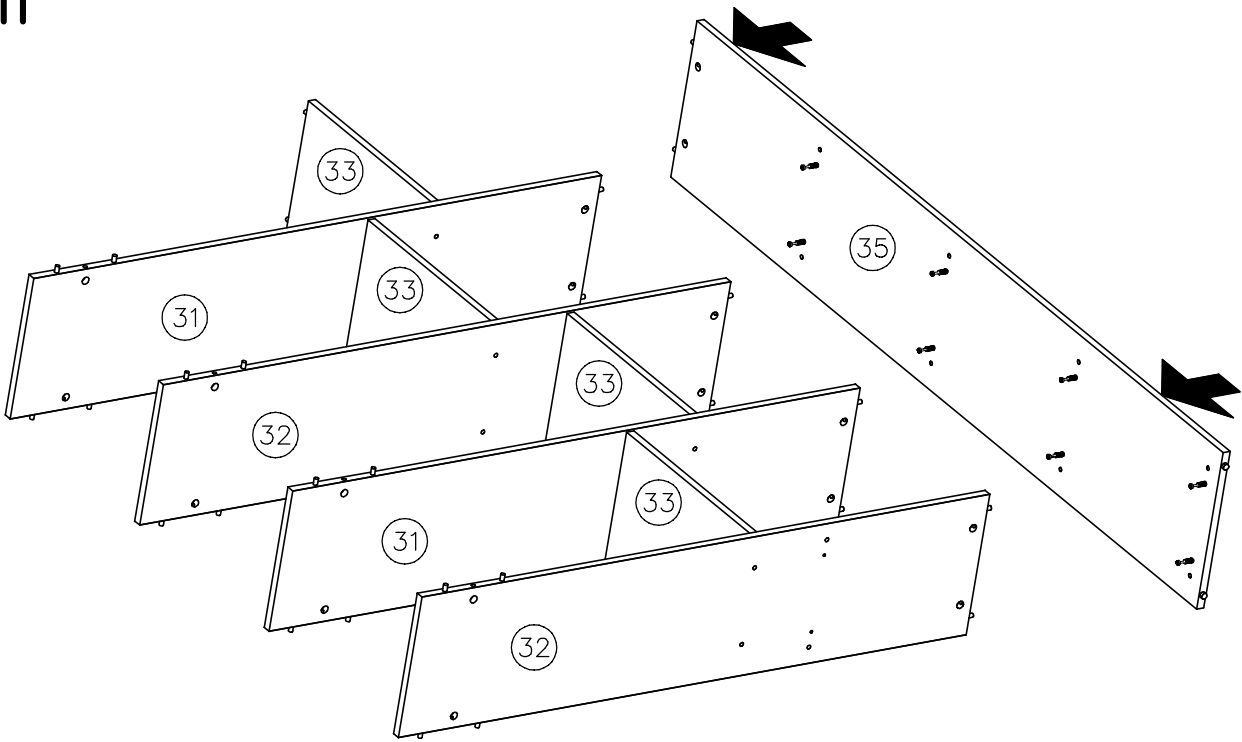

SOTO – Estanteria

SOTO – Estanteria

nr	L[mm]	B[mm]	T[mm]	Menge	Colli
30	1290	328	16	1	1/2
31	1270	293	16	2	1/2
32	1270	293	16	2	1/2
33	412	285	16	4	2/2
34	1740	244	16	2	2/2
35	1740	326	16	1	2/2

P4  x...(6)	W2  x...(1)	A1  ø7x50 x...(8)	U6  ø8x40 x...(1)	M11  x...(1)
K10  x...(28)	K1  ø15x12 x...(28)	I7  x...(28)	B1  ø8x35 x...(46)	G28  4x60 x...(1)
				G34  3,5x16 x...(2)

II

III

IV

V

VI