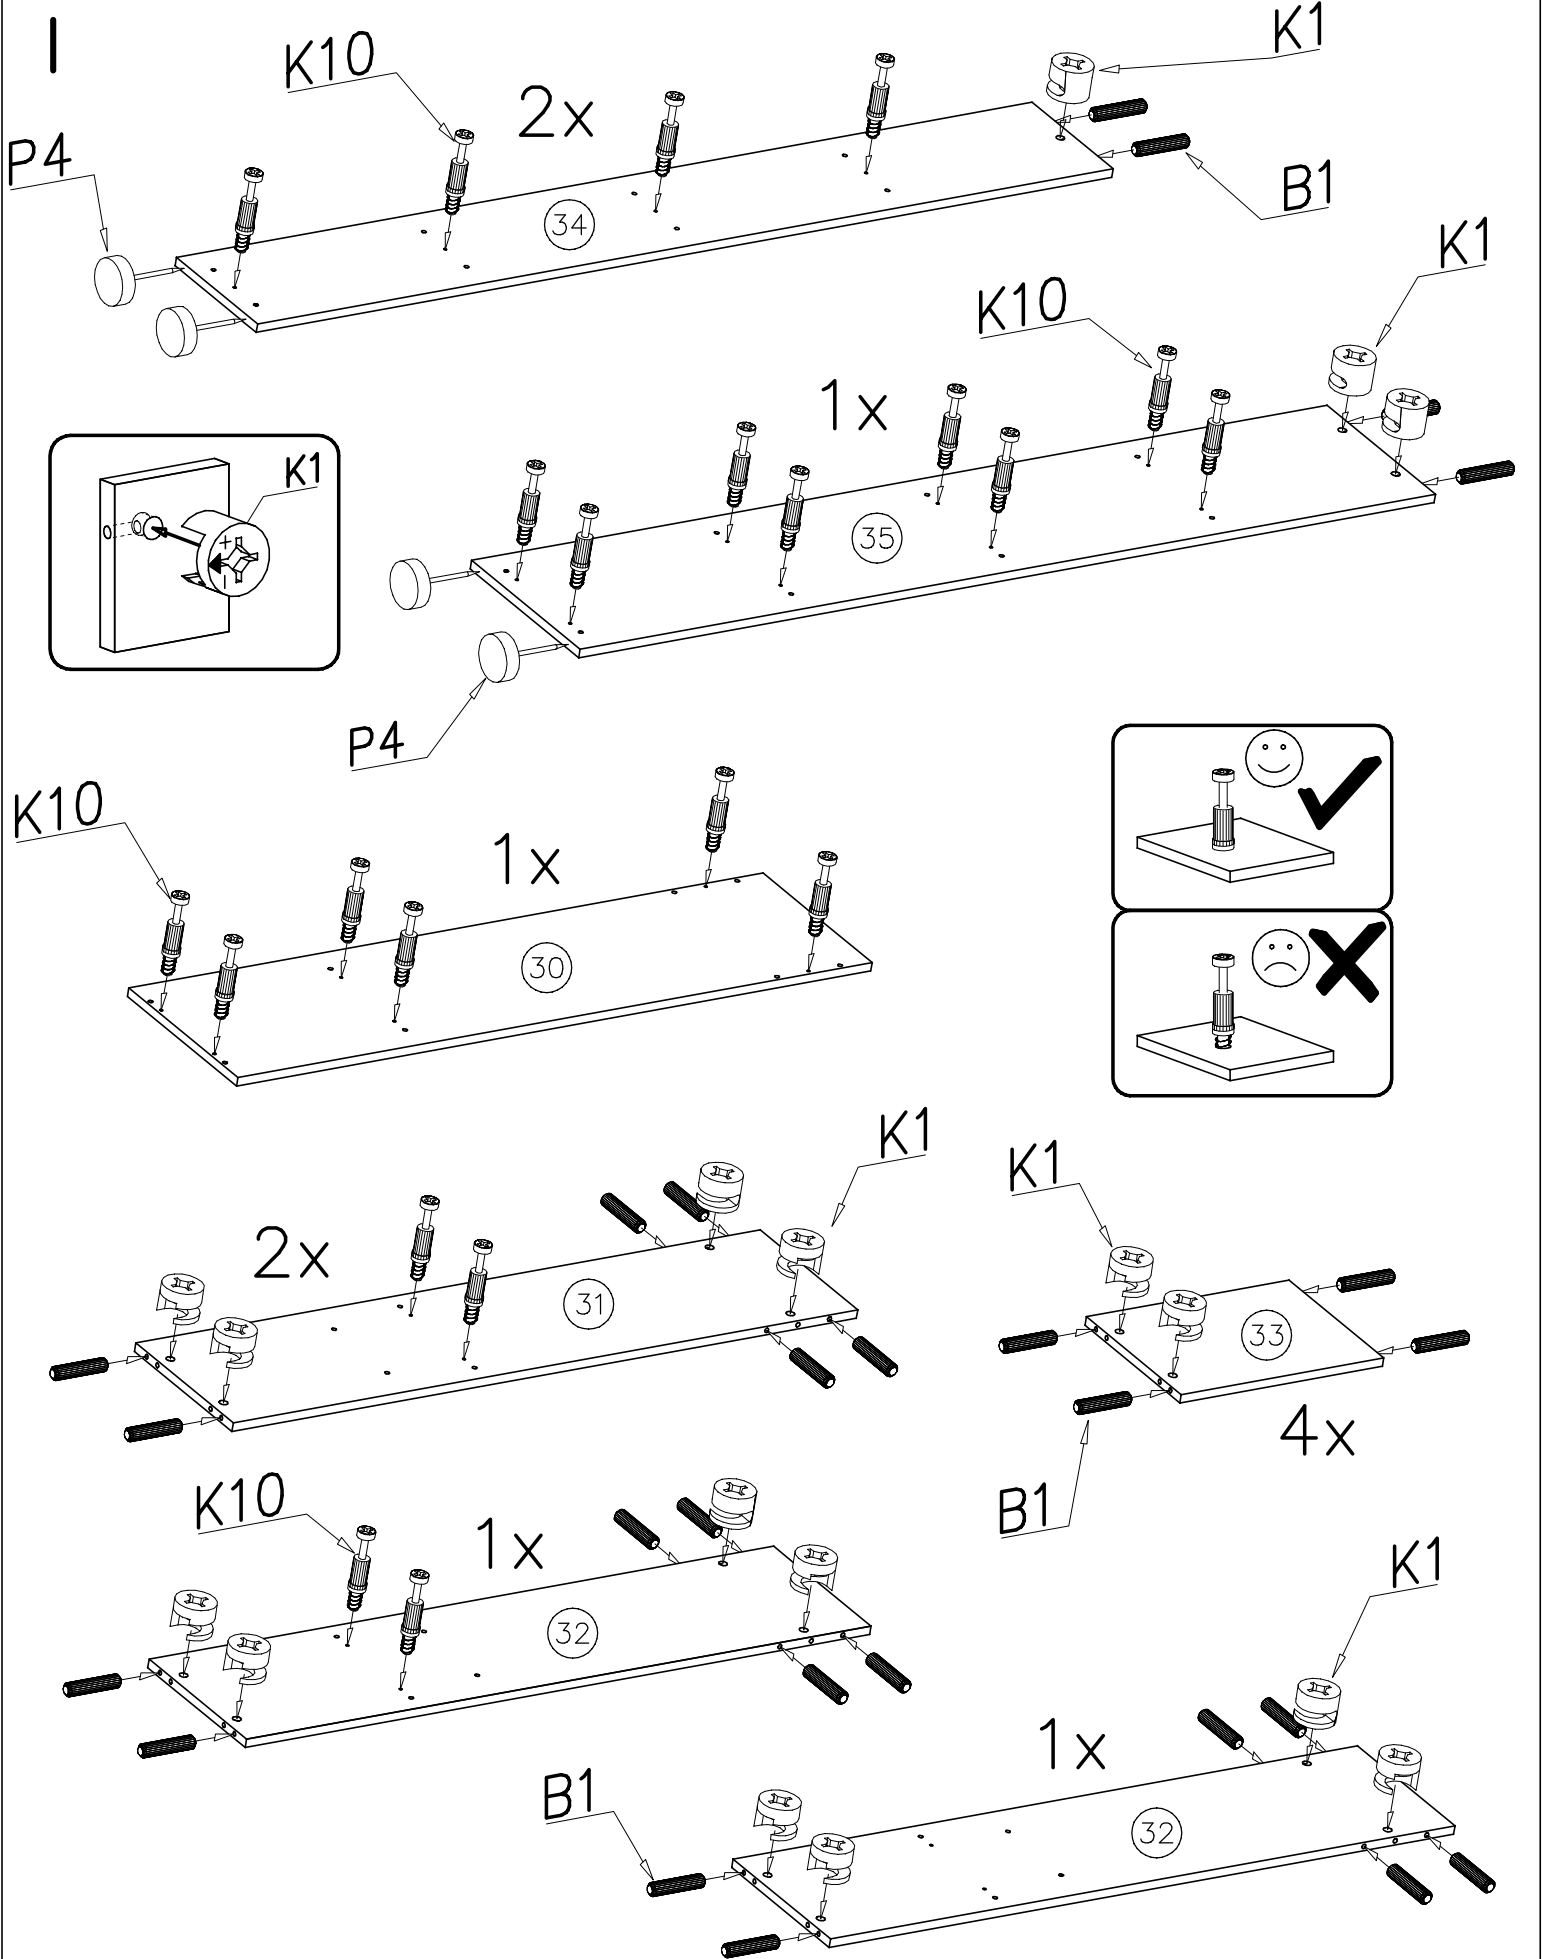

SOTO – Estanteria

SOTO – Estanteria

nr	L[mm]	B[mm]	T[mm]	Menge	Colli
30	1290	328	16	1	1/2
31	1270	293	16	2	1/2
32	1270	293	16	2	1/2
33	412	285	16	4	2/2
34	1740	244	16	2	2/2
35	1740	326	16	1	2/2

P4  x...(6)	W2  x...(1)	A1  ø7x50 x...(8)	U6  ø8x40 x...(1)	M11  x...(1)
K10  x...(28)	K1  ø15x12 x...(28)	I7  x...(28)	B1  ø8x35 x...(46)	G28  4x60 x...(1)
				G34  3,5x16 x...(2)

II

III

IV

V

VI