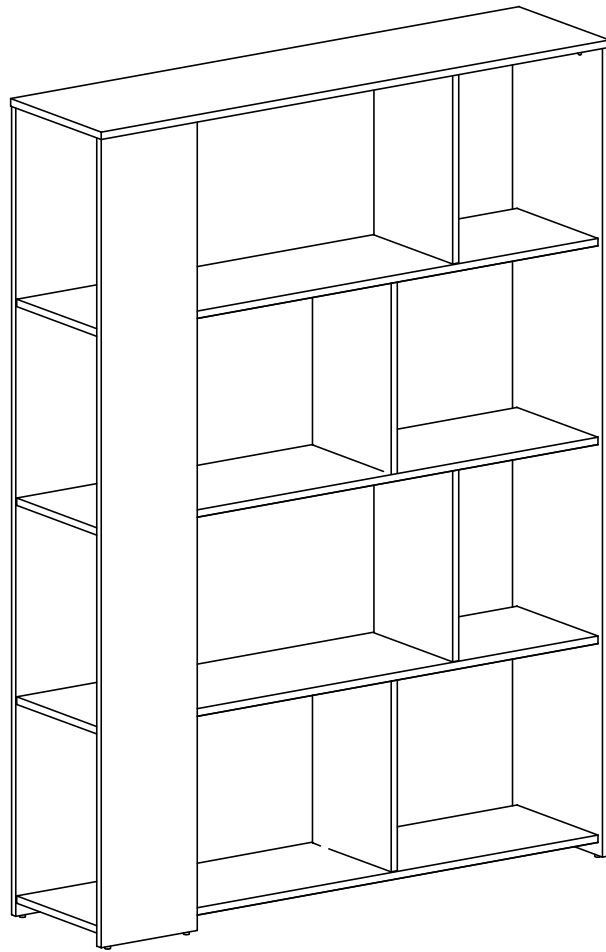

SOTO – Estanteria

SOTO – Estanteria

nr	L[mm]	B[mm]	T[mm]	Menge	Colli
30	1290	328	16	1	1/2
31	1270	293	16	2	1/2
32	1270	293	16	2	1/2
33	412	285	16	4	2/2
34	1740	244	16	2	2/2
35	1740	326	16	1	2/2

P4  x...(6)	W2  x...(1)	A1  ø7x50 x...(8)	U6  ø8x40 x...(1)	M11  x...(1)
K10  x...(28)	K1  ø15x12 x...(28)	I7  x...(28)	B1  ø8x35 x...(46)	G28  4x60 x...(1)
				G34  3,5x16 x...(2)

II

III

IV

V

VI