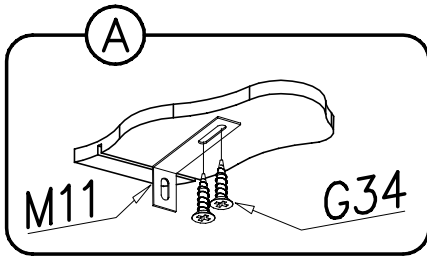

SOTO – Estanteria

SOTO – Estanteria

nr	L[mm]	B[mm]	T[mm]	Menge	Colli
30	1290	328	16	1	1/2
31	1270	293	16	2	1/2
32	1270	293	16	2	1/2
33	412	285	16	4	2/2
34	1740	244	16	2	2/2
35	1740	326	16	1	2/2

P4  x...(6)	W2  x...(1)	A1  ø7x50 x...(8)	U6  ø8x40 x...(1)	M11  x...(1)
K10  x...(28)	K1  ø15x12 x...(28)	I7  x...(28)	B1  ø8x35 x...(46)	G28  4x60 x...(1)
				G34  3,5x16 x...(2)

II

III

IV

V

VI