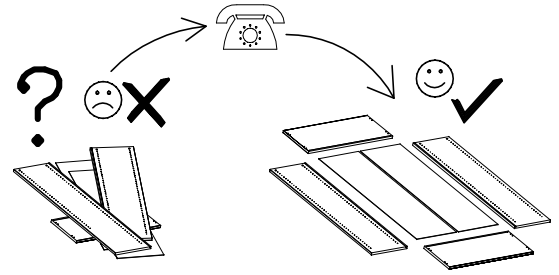

SOTO – Estanteria

SOTO – Estanteria

nr	L[mm]	B[mm]	T[mm]	Menge	Colli
30	1290	328	16	1	1/2
31	1270	293	16	2	1/2
32	1270	293	16	2	1/2
33	412	285	16	4	2/2
34	1740	244	16	2	2/2
35	1740	326	16	1	2/2

P4  x...(6)	W2  x...(1)	A1  ø7x50 x...(8)	U6  ø8x40 x...(1)	M11  x...(1)
K10  x...(28)	K1  ø15x12 x...(28)	I7  x...(28)	B1  ø8x35 x...(46)	G28  4x60 x...(1)
				G34  3,5x16 x...(2)