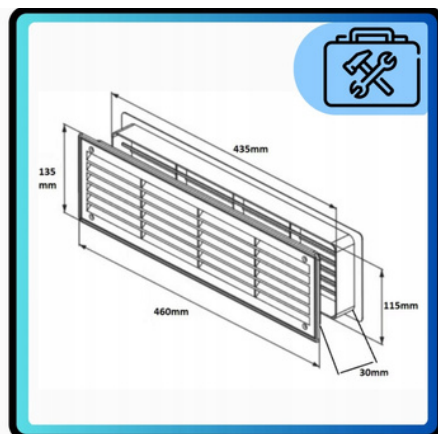

FastPackage

Kratka Wentylacyjna Łazienkowa do Drzwi Szafy WC Toalet Drzwiowa Biała 43cm

GALERIA

OPIS

Zadbaj o zdrowy klimat i odpowiednią cyrkulację powietrza w swoim domu. Nasza kratka wentylacyjna to połączenie funkcjonalności z estetycznym wyglądem. Idealnie sprawdzi się wszędzie tam, gdzie przepływ powietrza jest kluczowy dla zachowania higieny i uniknięcia wilgoci.

PARAMETRY TECHNICZNE

Rodzaj: kratka wentylacyjna

Marka : Fast-Package Express E-commerce

Kształt: Prostokątny

Materiał:PCV

Kolor: BIAŁY

Wymiary zewnętrzne: 13,5 cm x 46 cm

Wymiary montażowe: 11,5 cm x 43,5 cm (115 x 435 mm)

Głębokość : 3 cm