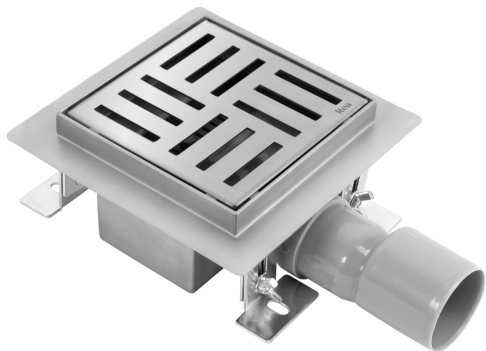

ODPŁYW CROSS SZCZOTKOWANY

Materiał	stal nierdzewna AISI 304
Kolor	chrom
Gwarancja	10 lat
Przepustowość syfonu	0.45 l/s
Dodatkowe informacje	posiada wyjmowany osadnik zanieczyszczeń
Rodzaj syfonu	stały
Maskownica	jednostronna

Odplyw liniowy Cross wykonany został w całości z wysokiej jakości stali nierdzewnej typu Aisi 304. Zastosowane nóżki dają **możliwość pełnej regulacji wysokości** odpływu do potrzeb i możliwości montażu. Minimalny zakres regulacji to 64 mm, a maksymalny 84 mm. **Wyjmowany filtr zanieczyszczeń** oraz łatwy dostęp do syfonu ułatwiają czyszczenie odpływu. Opis został automatycznie skrócony na potrzeby wydruku

Długość odpływu	Kod produktu	Kod ean
15x15 cm	REA-G6201	5902557387076
12x12 cm	REA-G6200	5902557387083