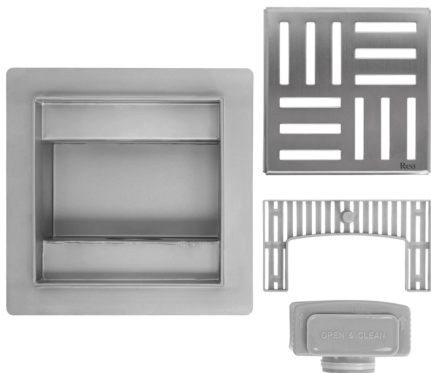

ODPŁYW CROSS SZCZOTKOWANY

Materiał	stal nierdzewna AISI 304
Kolor	chrom
Gwarancja	10 lat
Przepustowość syfonu	0.45 l/s
Dodatkowe informacje	posiada wyjmowany osadnik zanieczyszczeń
Rodzaj syfonu	stały
Maskownica	jednostronna

Odplyw liniowy Cross wykonany został w całości z wysokiej jakości stali nierdzewnej typu Aisi 304. Zastosowane nóżki dają **możliwość pełnej regulacji wysokości** odpływu do potrzeb i możliwości montażu. Minimalny zakres regulacji to 64 mm, a maksymalny 84 mm. **Wyjmowany filtr zanieczyszczeń** oraz łatwy dostęp do syfonu ułatwiają czyszczenie odpływu. Opis został automatycznie skrócony na potrzeby wydruku

Długość odpływu	Kod produktu	Kod ean
15x15 cm	REA-G6201	5902557387076
12x12 cm	REA-G6200	5902557387083