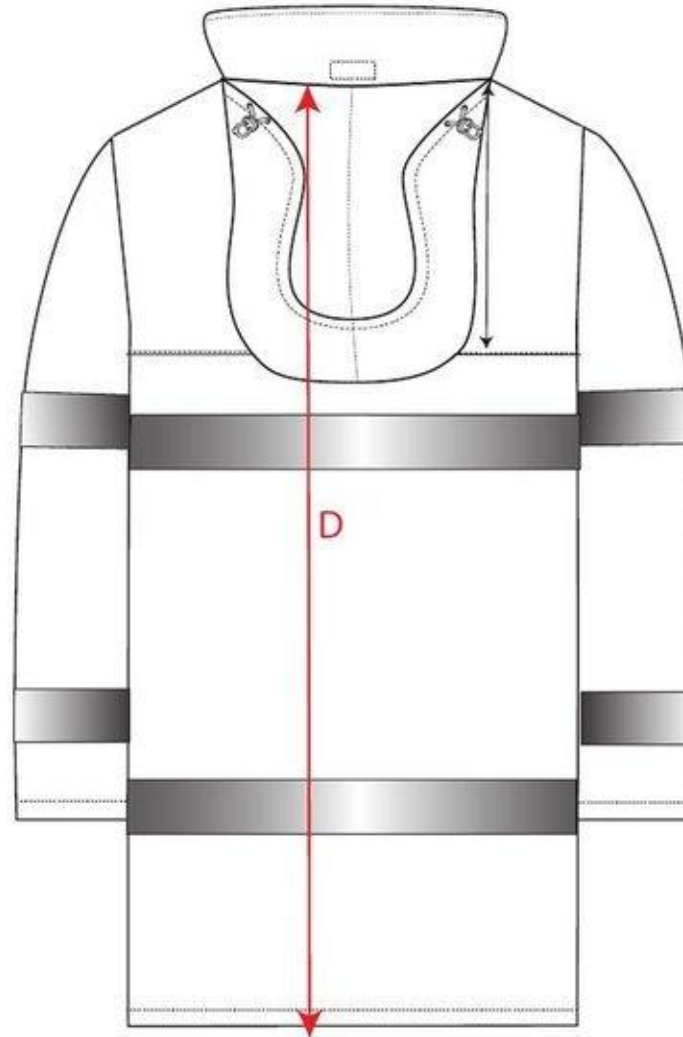

STYLE NO: H442

DESCRIPTION: Hi Vis Coat 100cm

Colourway

Measurements

To Fit Chest		XS	S	M	L	XL	XXL	3XL	4XL	5XL	TOL	Audit Size
		80-88	92-96	100-104	108-112	116-124	128-132	136-140	144-148	152-160		
Jacket Chest	A	102	110	118	126	134	142	150	158	166	1.5	
Hem	B	102	110	118	126	134	142	150	158	166	1.5	
Collar to Cuff	C	80	81	82	83	84	85	86	87	88	1	
Centre Back to Hem	D	100	100	100	100	100	100	100	100	100	1	