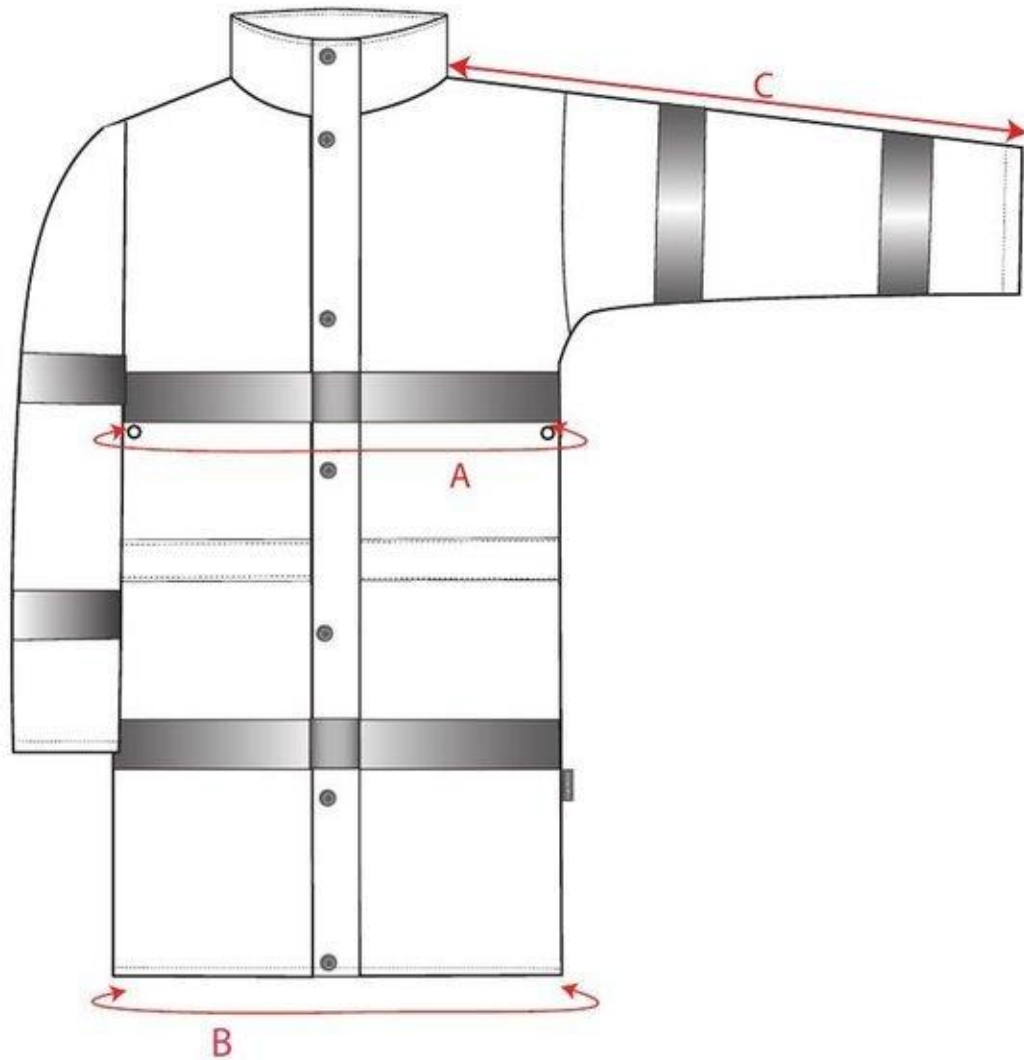

STYLE NO: H442

DESCRIPTION: Hi Vis Coat 100cm

Colourway

Measurements

To Fit Chest		XS	S	M	L	XL	XXL	3XL	4XL	5XL	TOL	Audit Size
		80-88	92-96	100-104	108-112	116-124	128-132	136-140	144-148	152-160		
Jacket Chest	A	102	110	118	126	134	142	150	158	166	1.5	
Hem	B	102	110	118	126	134	142	150	158	166	1.5	
Collar to Cuff	C	80	81	82	83	84	85	86	87	88	1	
Centre Back to Hem	D	100	100	100	100	100	100	100	100	100	1	