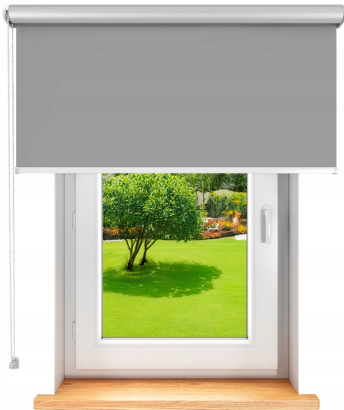

# Roleta zaciemniająca ścienna termiczna na wymiar 80x180 wolnowiszcząca termo

## Opis Produktu

Specyfikacja:

Gramatura materiału: 280 g/m<sup>2</sup>

Typ tkaniny: zaciemniająca

Rodzaj tkaniny: 100% poliester

Rodzaj splotu: gładki, gęsty

Zewnętrzna powłoka termoizolacyjna: koloru srebrnego

Montaż: inwazyjny; przy pomocy kołków rozporowych do ściany, sufitu lub górnej części wnęki okiennej

Mechanizm:

Funkcja MultiStop utrzymuje roletę w miejscu nawet, gdy nie jest rozwinięta do końca

Napinacz łańcuszka zapobiega jego plątaniu oraz poprawia komfort użytkowania

Mechanizm w kolorze białym Montaż do ściany, sufitu lub górnej części wnęki okiennej

Łańcuszek po lewej lub po prawej stronie rolety Mechanizm jest uniwersalny - oznacza to, że można dowolnie przymocować go do ściany lub do sufitu, jak również zmienić