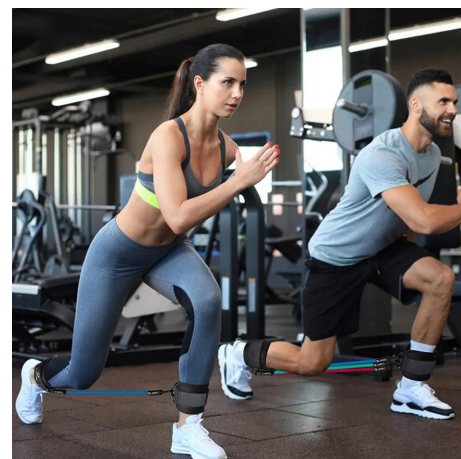

# ZESTAW 5 GUM OPOROWYCH DO ĆWICZEŃ

## gumy fitness bands DO 45KG WYSOKA JAKOŚĆ

### Opis Produktu

Cechy i zalety:

Wszeczhronny trening siłowy i fitness Pięć kolorów gum Pięć różnych mocy oporu Moc oporowa od 4,5-14kg Maksymalny opór do aż 45,7kg Uchwyty na ręce i nogi Zaczep na drzwi Etui do przechowywania Zastępuje ciężki sprzęt Zwiększa elastyczność stawów Pomagają spalić zbędną tkankę tłuszczową Zestaw zawiera: