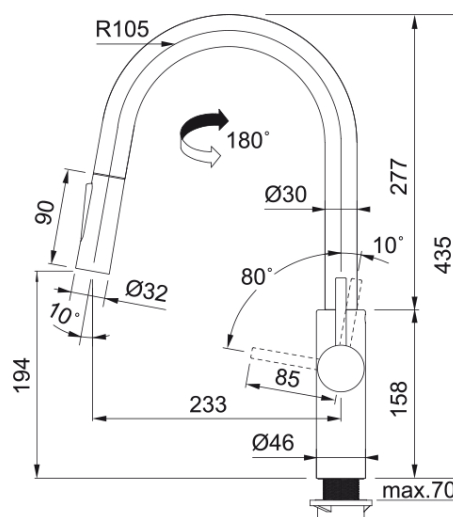

Pescara Slide-in czarny mat | 115.0575.968

Baterie z linii Pescara zostały zaprojektowane tak, by zachwycać nowoczesnym i eleganckim wzornictwem, a jednocześnie ułatwiać codzienne czynności w kuchni. Posiadają trwałe i nowoczesne głowice ceramiczne, zapewniające długoletnie, bezawaryjne użytkowanie.

Informacje o produkcie

Typ wylewki	Wylewka typu J
Kolor	Czarny mat
Materiał	Mosiądz
Wąż wylewki	Nylonowy, szary
Materiał wykonania wylewki	Tworzywo sztuczne

Wymiary

Średnica otworu montażowego	35 mm
Rozmiar głowicy	35 mm

Instalacja

Sposób montażu	Nakrętka na korpus
Przyłącze	3/8"
Dł. wężyków podłączeniowych	450 mm

Cechy produktu

Ciśnienie	Wysokociśnieniowa
Wersja	Wylewka z funkcją prysznica
Umiejscowienie mieszacza	Mieszacz z boku
Zakres obrotu wylewki	180°

Dane identyfikacyjne

Marka	Franke
Rodzina produktów	Mythos
Linia	Pescara

Cechy i funkcje produktu

Funkcja water saving	Nie
Rodzaj aeratora	Laminarny