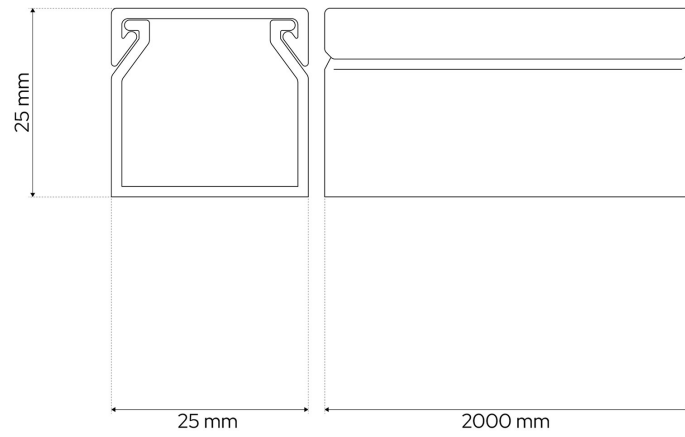

INDEX: EDO777729

EAN: 5906843831564

DANE TECHNICZNE:

Zastosowanie	Wewnętrzny
Rodzaj montażu	Natynkowy
Miejsce montażu	Sufit / ściana
Kolor	Biały
Rodzaj pokrywy	Zatraskowa
Materiał	PCV
Temperatura pracy (°C)	+5 ~ +40
Stopień ochrony	IP40
Zawartość rtęci	Nie
Klasyfikacja wytrzymałości mechanicznej	IK04
Odporność na UV	Nie
Wilgotność przechowywania (%)	≤ 80
Taśma samoprzylepna	Nie
Szerokość (mm)	25
Długość (mm)	2000
Wysokość (mm)	25
Grubość (mm)	0,7
Długość opakowania (mm)	2050
Szerokość opakowania (mm)	210
Wysokość opakowania (mm)	130
Waga [g]	292
Waga kartonu zbiorczego (g)	12000
Ilość w kartonie zbiorczym (opk.)	40

Prezentowane zdjęcia mają charakter poglądowy i mogą odbiegać nieco od rzeczywistości. Wygląd może zależeć np. od ustawień monitora lub technologii druku. Dane przedstawione w tym dokumencie nie są prawnie wiążące i mogą ulec zmianie. Podane wyniki zostały uzyskane podczas badania konkretnego egzemplarza.