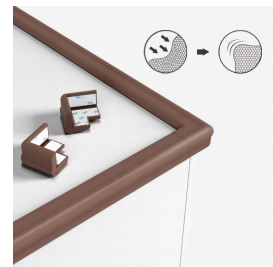

9 x Taśma Piankowa Zabezpieczająca Kąty Rogi 6m

Opis produktu:

Taśma piankowa doskonale zabezpiecza kąty i rogi mebli, chroniąc przed urazami. Wykonana z elastycznej, nietoksycznej pianki, idealnie sprawdzi się w każdym domu, zwiększając bezpieczeństwo domowników. Prosty montaż z użyciem dołączonej taśmy samoprzylepnej umożliwi łatwe i szybkie umieszczenie jej na wybranej powierzchni. Dzięki swojej dyskretnej formie, estetycznie komponuje się z różnymi wnętrzami, zapewniając jednocześnie skuteczną ochronę. Produkt dostępny jest w kolorze brązowym.

Dlaczego to świetny wybór?

- Elastyczna i wytrzymała
- Wodoodporna i olejoodporna
- Technologia Push Back Airbag
- Łatwa i szybka instalacja
- Bezpieczna, nietoksyczna pianka
- Dyskretna i estetyczna
- Samoprzylepna taśma 3M

Cechy produktu:

Kolor	Brązowy
Długość	5,2m + 0,8m narożniki, łącznie 6m
Materiał	Pianka ABS
Samoprzylepna taśma	3M
Bezpieczeństwo	Nietoksyczna i bezwonna
Konstrukcja	Zwiększona grubość w narożnikach
Ochrona	Dla stołów, stolików, krzeseł, łóżek i biurek
Dodatkowe cechy	Wodoodporna, olejoodporna