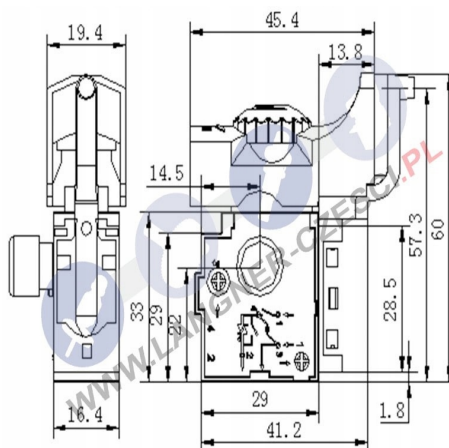

Wyłącznik do wiertarki chińskiej de-dra yato graphite kinzo erbauer stalion

Galeria Produktu

Opis Produktu

Brak opisu

Parametry Techniczne

Parametr	Wartość
Kod producenta	43-CD510
Marka	LSP
Rodzaj	włącznik
Kod taryfy celnej	85365019
EAN (GTIN)	5903794707986
Stan	Nowy