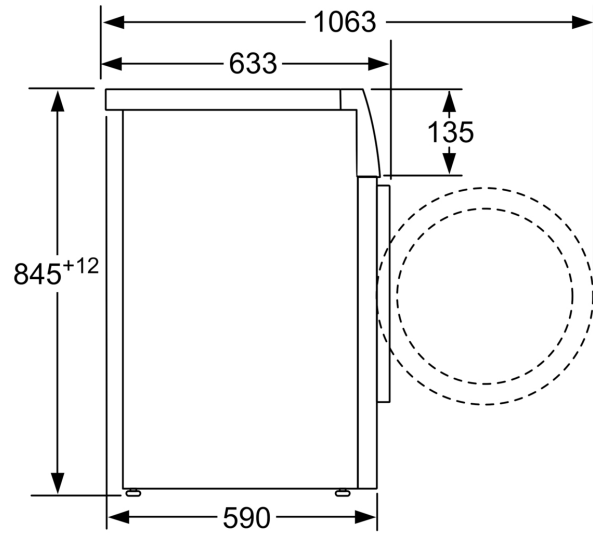

- Sygnał akustyczny informujący o zakończeniu programu
- Kontrola nadmiaru piany: Kontrola ilości piany
- System kontroli wyważenia: Kontrola wyważenia urządzenia

Informacje techniczne

- Pojemność bębna 65 l
- Średnica otworu wsadowego pralki 32 cm. Okno "Kolor i design drzwiczek: Białoszare" z kątem otwarcia 171°
- Błat urządzenia nie daje się zdemontować.
- Wymiary (Wys. x Szer.): 84.5 cm x 59.8 cm
- Głębokość: 59.0 cm
- Głębokość razem z drzwiami: 63.3 cm
- Głębokość przy otwartych drzwiach: 106.3 cm

**Serie 4, Pralka ładowana od frontu, 8
kg, maks. 1200 obr./min.
WAN2405MPL**

wymiary w mm

wymiary w mm