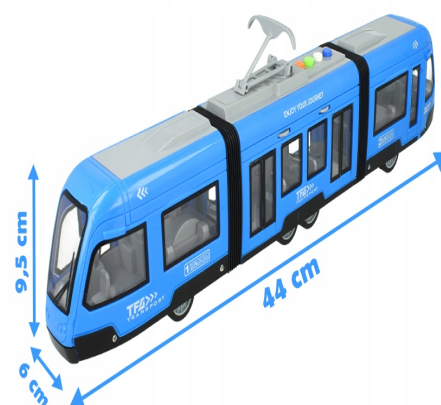

TRAMWAJ PRZEGUBOWY Z NAPĘDEM OTWIERANE DRZWI DŹWIĘKI ŚWIATŁA LED Autobus

Galeria Produktu

Opis Produktu

GŁÓWNE CECHY I ZALETY ZABAWKI:

skala zabawki 1:16

konstrukcja przegubowa

całkowita długość zabawki to aż 44 cm

cztery przyciski na dachu emitują cztery różne dźwięki

wnętrze jest podświetlane na niebiesko

podnoszony pantograf jak w prawdziwym tramwaju

4 pary otwieranych drzwi jak w prawdziwym pojeździe

realistyczne odwzorowanie pojazdu miejskiego

gumowe koła ułatwiają rozpędzanie zabawki

zasilanie bateriami guzikowymi - są w zestawie

idealny pomysł na prezent

oryginalnae opakowanie

SPECYFIKACJA:

Wymiary opakowania: 48 x 16,5 x 11 cm

Wymiary tramwaju: 44 x 9,5 x 6 cm

Waga z opakowaniem: 650 g

Napęd frykcyjny: TAK, w przód + do tyłu

Efekty świetlne: 3x niebieska dioda wewnątrz

Otwierane drzwi: TAK, 4 pary pokrętłem

Ilość osi: 4

Ilość kółek: 8

Kółka są gumowe: TAK

Materiał wykonania: plastik