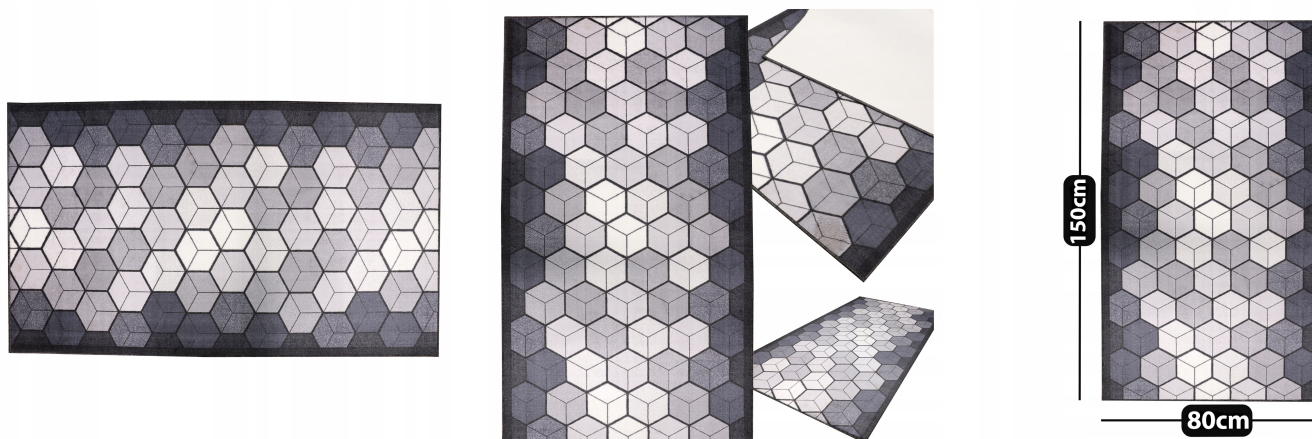

# DYWAN DO POKOJU SYPIALNI JADALNI DEKORACYJNY DUŻY 80X150 CM NOWOCZESNY

## Opis Produktu

WYMIARY 80 X 150CM – idealny do przedpokoju, salonu czy sypialni

NOWOCZESNY DESIGN – geometryczny wzór 3D w odcieniach szarości doda wnętrzu stylu i charakteru

LEKKI I PRAKTYCZNY – waży jedynie 1 kg dzięki czemu łatwo go przenieść i utrzymać w czystości

#### Specyfikacja:

Model: Cubik

Kształt: prostokątny

Styl: nowoczesny

Obszywane krawędzie: TAK

Wymiary: 80x150cm

Grubość: 7mm

Waga produktu: 1kg

## Parametry Techniczne

Parametr	Wartość
Marka	Allvo
Długość	150
Szerokość produktu	80
Grubość	7
Kolor	szary
Odcień	popielaty
Kształt	prostokątny
Rodzaj	z krótkim włosiem
Wzór	geometryczny
Przeznaczenie	do wnętrz
Materiał wykonania	poliester
Informacje dodatkowe	możliwość prania, właściwości antypoślizgowe