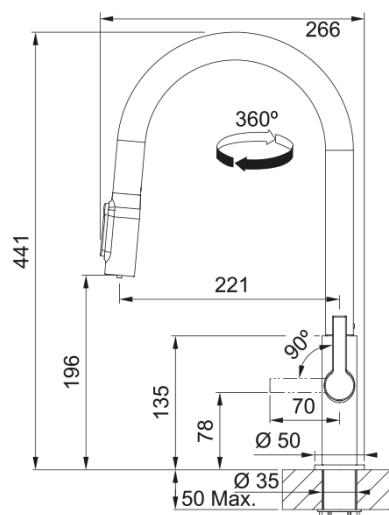

Maris Slim Clear Water J pull-out | 120.0736.601

Bateria filtrująca Maris Slim Clear Water J pull-out to nowoczesne rozwiązanie do kuchni, które zapewnia wygodny dostęp do filtrowanej oraz standardowej ciepłej i zimnej wody z jednego kranu. Wyciągana wylewka w kształcie litery J z funkcją prysznica i obrotem 360° ułatwia codzienne prace przy zlewozmywaku, a ergonomiczny przycisk na wylewce umożliwia intuicyjne korzystanie z filtrowanej wody. System pipe-in-pipe z odseparowanymi kanałami wodnymi dba o higienę, a kompaktowy moduł pod zlewem oraz wkłady typu quick-change zapewniają oszczędność miejsca i łatwą wymianę filtra. Do baterii należy dobrać zestaw startowy filtrujący Clear Water M lub Clear Water S (szczegółowe informacje o filtrach dostępne są na stronie filtrów).

Informacje o produkcie

Typ wylewki	Wylewka typu J
Nazwa koloru Franke	Złoty
Materiał	Mosiądz
Wąż wylewki	Nylonowy, czarny
Materiał wykonania wylewki	Mosiądz

Wymiary

Wysokość całkowita [mm]	407.0
Średnica otworu montażowego	35 mm
Rozmiar głowicy	25 mm

Instalacja

Sposób montażu	Nakrętka na korpus
Przyłącze	3/8"
Dł. wężyków podłączeniowych	470 mm

Cechy produktu

Ciśnienie	Wysokociśnieniowa
Wersja	Wylewka z funkcją prysznica
Umieszczenie mieszacza	Mieszacz z boku
Zakres obrotu wylewki	360°