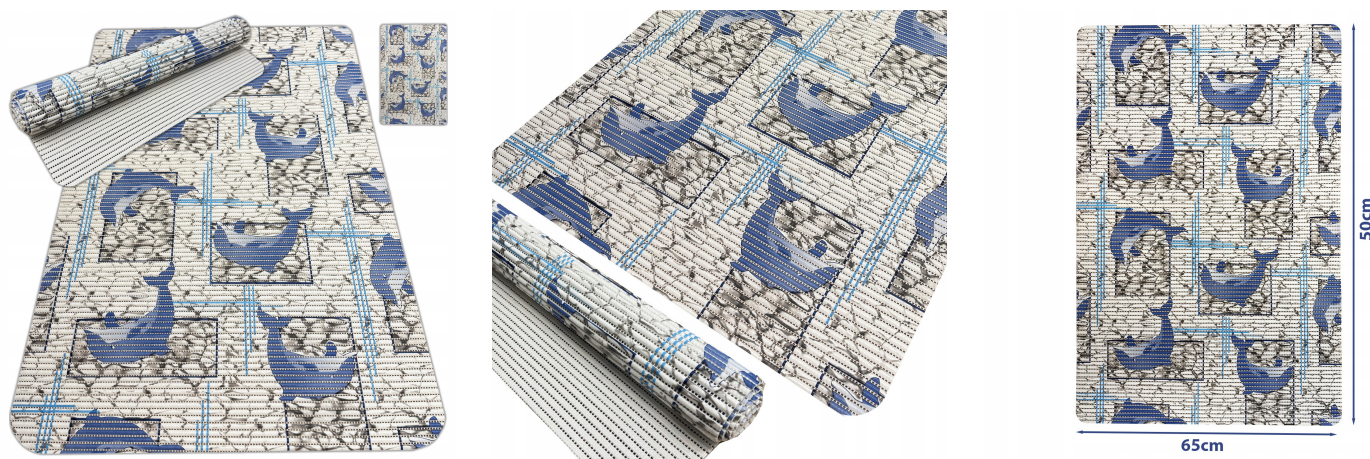

MATA ŁAZIENKOWA szybkoschnąca ANTYPOŚLIZGOWA Piankowa do Wanny 65x50 cm

Galeria Produktu

Opis Produktu

GOTOWY ROZMIAR - każda mata posiada gotowy rozmiar 65x50cm, który możesz jeszcze z łatwością przyciąć wg własnych potrzeb

NAROŻNIKI - maty wysyłamy z prostokątnymi narożnikami, które możesz zaokrąglić docinając łuki lub pozostawić bez zmian

ANTYPOŚLIZGOWA POWIERZCHNIA - zapewnia bezpieczeństwo na mokrych i śliskich nawierzchniach, idealna do łazienki, wanny czy przy basenie

SZYBKOSCHNĄCY MATERIAŁ - błyskawicznie odprowadza wilgoć, dzięki czemu mata jest zawsze gotowa do ponownego użycia

PRZYJEMNA W DOTYKU - miękka struktura zapewnia komfort gołym stopom i chroni przed zimnym podłożem

NOWOCZESNY DESIGN „DELFINKI” - atrakcyjny wzór ożywia wnętrze i pełni funkcję stylowej dekoracji łazienki

Specyfikacja:

Marka: Allvo Wzór: Delfinki Wymiar: 65 x 50cm Waga: 250g Grubość: ok. 5mm Materiał: 100% poliester Zastrzegamy sobie różnicę wymiarów +/-3%