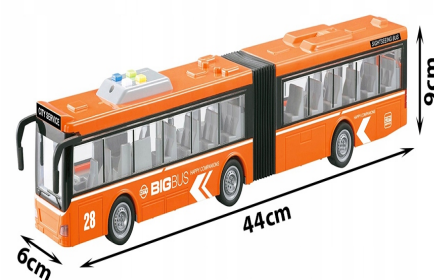

AUTOBUS Miejski XXL ELEKTRYCZNY PRZEGUBOWY Światła DŹWIĘKI OTWIERANE DRZWI

Galeria Produktu

Opis Produktu

REALISTYCZNY DESIGN AUTOBUSU MIEJSKIEGO - szczegółowe odwzorowanie przegubowego pojazdu w skali 1:16, długość aż 44 cm

WSPIERA ROZWÓJ DZIECKA - pobudza wyobraźnię, rozwija zdolności manualne i zachęca do twórczej zabawy

Specyfikacja:

Wymiary: dł. 44 x szer. 6 x wys. 9cm

Zasilanie: 3x bateria LR44 (w zestawie)

Efekty dźwiękowe: TAK

Wiek dziecka	3 lata +
Bohater / Bajka	miejski autobus przegubowy
Płeć	chłopcy, dziewczynki
Materiał	plastik
Skala	1:16
Efekty	dźwiękowe, podświetlenie LED, ruchowe
Baterie	3x LR44
Certyfikaty, opinie, atesty	CE
Wysokość produktu	9
Szerokość produktu	8.5
Długość	46
Waga produktu z opakowan	0.8
Kolor	wielokolorowy
Informacje dot. bezpieczeństwa	Zawiera zabawkę. Zalecany nadzór osoby dorosłej
Minimalny wiek dziecka	3
Kod producenta	26421512
Rodzaj pojazdu	autobus
Długość torowiska	44
Seria	Duży miejski autobus przegubowy 46 CM
Napęd elektryczny	nie
Model	miejski autobus przegubowy
EAN (GTIN)	5904726421512
Stan	Nowy