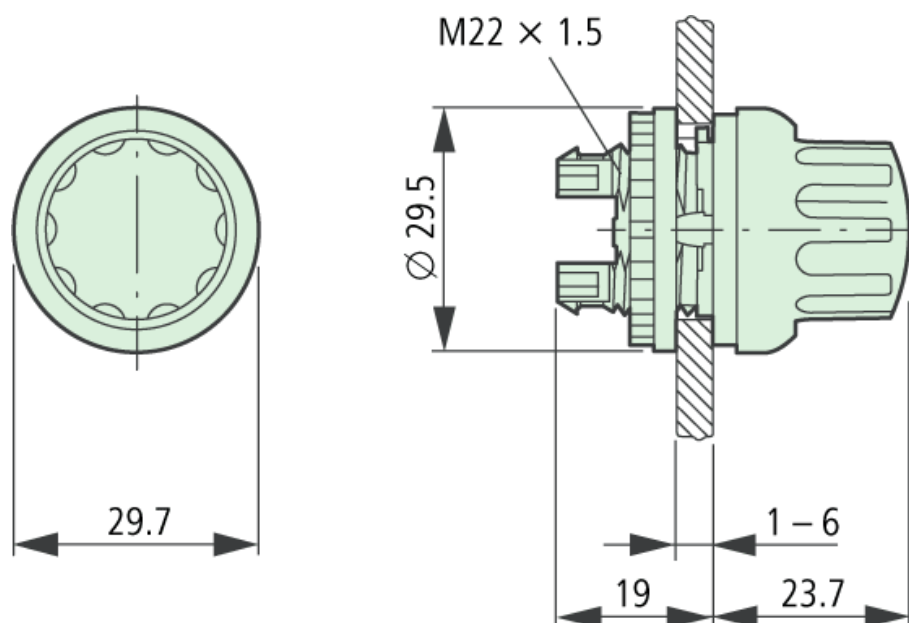

Referencia: **M22-WK3**

Código: **216870**

Texto comercial **Selector,3 pos.**

 **Diseño**

Anillo frontal dorado [274150](#)

Datos para cursar pedido

Función:			40°/40°
Ejecución			Con maneta corta
Descripción			3 posiciones
Anillo frontal			Anillo frontal, color titanio
Grado de protección			IP66

Generalidades

Normas y disposiciones			CEI/EN 60947 VDE 0660
Longevidad, mecánica	Maniobras	× 10 ⁶	>0,1
Frecuencia de maniobras	Maniobra/h		2000
Par de giro de accionamiento (bornes roscados)		Nm	0,3
Resistencia climática			Calor húmedo, constante, según IEC 60068-2-78 Calor húmedo, cíclico, según IEC 60068-2-30
Temperatura ambiente al aire		°C	25...70
Posición de montaje			cualquiera

Dimensiones

Dimensiones