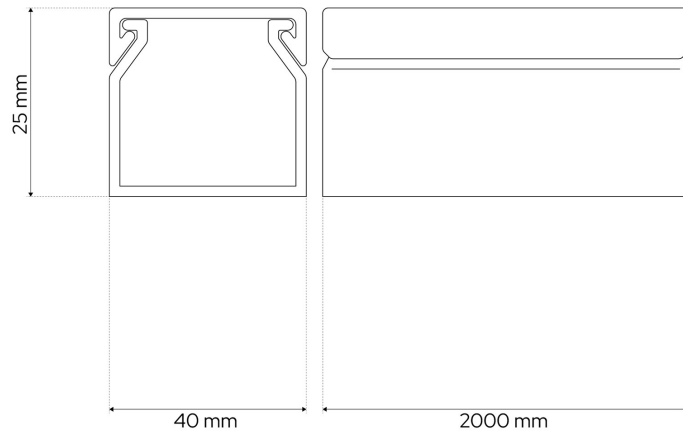

INDEX: EDO777766

EAN: 5906843831939

DANE TECHNICZNE:

Zastosowanie	Wewnętrzny
Rodzaj montażu	Natynkowy
Miejsce montażu	Sufit / ściana
Kolor	Antracytowy
Rodzaj pokrywy	Zatraskowa
Materiał	PCV
Temperatura pracy (°C)	+5 ~ +40
Stopień ochrony	IP20
Zawartość rtęci	Nie
Klasyfikacja wytrzymałości mechanicznej	IK04
Odporność na UV	Nie
Wilgotność przechowywania (%)	≤ 80
Taśma samoprzylepna	Tak
Szerokość (mm)	40
Długość (mm)	2000
Wysokość (mm)	25
Grubość (mm)	1,2
Długość opakowania (mm)	2050
Szerokość opakowania (mm)	185
Wysokość opakowania (mm)	130
Waga [g]	643
Waga kartonu zbiorczego (g)	9000
Ilość w kartonie zbiorczym (opk.)	20

Prezentowane zdjęcia mają charakter poglądowy i mogą odbiegać nieco od rzeczywistości. Wygląd może zależeć np. od ustawień monitora lub technologii druku. Dane przedstawione w tym dokumencie nie są prawnie wiążące i mogą ulec zmianie. Podane wyniki zostały uzyskane podczas badania konkretnego egzemplarza.