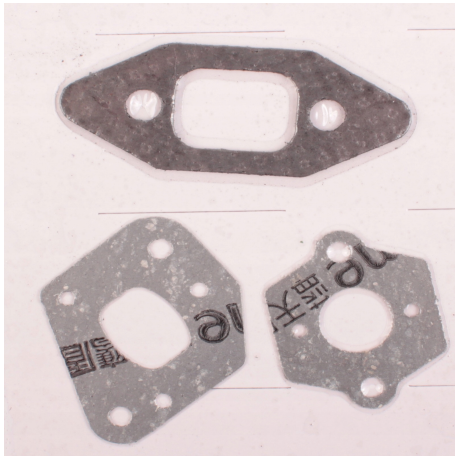

USZCZELKI DO PIŁY PARTNER 350 351 McCulloch 438 442 WoodShark 2275 Jonsered

Galeria Produktu

Opis Produktu

Opis produktu:

Uszczelki zestaw uszczelek Partner 350 351 352 371

Pasuje do: 350 351 352 370 371 391 438 401 400 442 i inne

MCCULLOCH: mac20x/mac4-20/ MAC CAT 438/441/436 i inne

POULAN: większość o mocy od 1,8 do 2 km

JONSERED: 2035/2137 i inne

Indeks produktu : 95-010

Parametry Techniczne

Parametr	Wartość
Kod producenta	95-010
Marka	LSP
Typ	uszczelka
Rodzaj	zestaw
EAN (GTIN)	5903794718098
Stan	Nowy