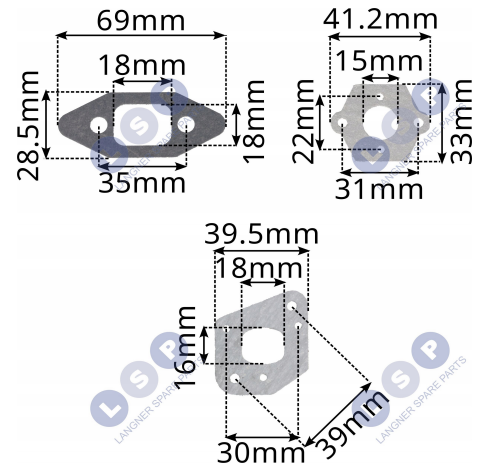

USZCZELKI DO PIŁY PARTNER 350 351 McCulloch 438 442 WoodShark 2275 Jonsered

Galeria Produktu

Opis Produktu

Opis produktu:

Uszczelki zestaw uszczelek Partner 350 351 352 371

Pasuje do: 350 351 352 370 371 391 438 401 400 442 i inne

MCCULLOCH: mac20x/mac4-20/ MAC CAT 438/441/436 i inne

POULAN: większość o mocy od 1,8 do 2 km

JONSERED: 2035/2137 i inne

Indeks produktu : 95-010

Parametry Techniczne

Parametr	Wartość
Kod producenta	95-010
Marka	LSP
Typ	uszczelka
Rodzaj	zestaw
EAN (GTIN)	5903794718098
Stan	Nowy