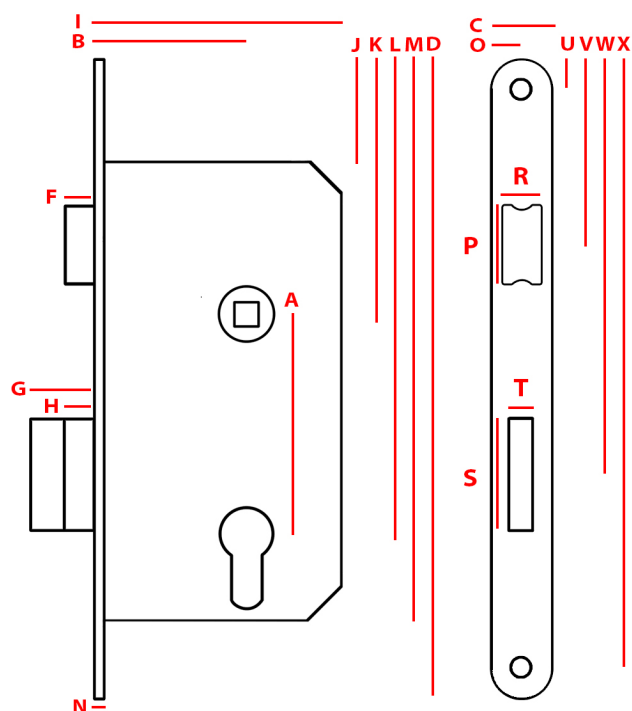

Z003 - Zamek drzwiowy 90/50 mm na klucz z dźwignią

Dane techniczne

Wymiary

I: 81, **B:** 50, **F:** 10,5, **G:** 21, **H:** 10,5, **N:** 3,
A: 90, **J:** 32,5, **K:** 83,5, **L:** 173,5, **M:** 203,5,
D: 235, **C:** 20, **O:** 10, **U:** 12,5, **V:** 59, **W:**
 151,5, **X:** 222,5, **R:** 12, **P:** 25, **T:** 8, **S:** 37.

Skład kompletu

Zamek - x1
 Zaczep 20x20 - x1
 Klucz - x2
 Wkręty - x7

Dźwignia

Tak

Zamiana strony Lewa/Prawa

Tak

Klasyfikacja wg pkt 4 PN-EN

12209:2005
 2 A 7 0 0 C 1 B D 2 A