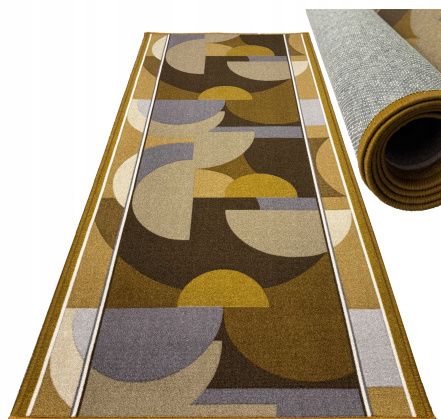

CHODNIK DO PRZEDPOKOJU ANTYPOŚLIZGOWY

CHODNIKI GOTOWY wymiar 80 x 200 cm

Galeria Produktu

Opis Produktu

CHODNIK DYWANOWY KAMELEON BEI 80 x 200 CM – format idealny do korytarza z retro geometrycznym wzorem w beżowo-brązowych odcieniach

GUMOWY SPÓD Z ANTYPOSLIZGOWYM ŻELEM – wyjątkowa stabilność i bezpieczeństwo, minimalizuje ryzyko poślizgu w miejscach o dużym ruchu

100% POLIAMID O RUNIE 5 MM – miękki, wytrzymały materiał zapewniający komfort i amortyzację upadków dla dzieci

DO OGRZEWANIA PODŁOGOWEGO – kompatybilny z systemami grzewczymi, chroni podłogę przed zarysowaniami (drewno, panele)

ŁATWY W CZYSZCZENIU – gumowy spód nie chłonie wilgoci, szybkie odkurzanie i przecieranie, prosty w utrzymaniu

**Specyfikacja:**

Marka: ALLVO Wzór: KAMELEON BEIGE Wymiary chodnika: 80 x 200 cm Wysokość runa: 5 mm Materiał wierzchni: 100% poliamid Spód: gumowy z antypoślizgowym żelem Ogrzewanie podłogowe: TAK Kolorystyka: beżowy, brązowy Ogrzewanie podłogowe: TAK Obszycie krawędzi: TAK Waga dywanu: 1,9kg Zwijany w rolkę: TAK Pielęgnacja: odkurzanie + profesjonalne czyszczenie Przeznaczenie: przedpokój, korytarz, kuchnia