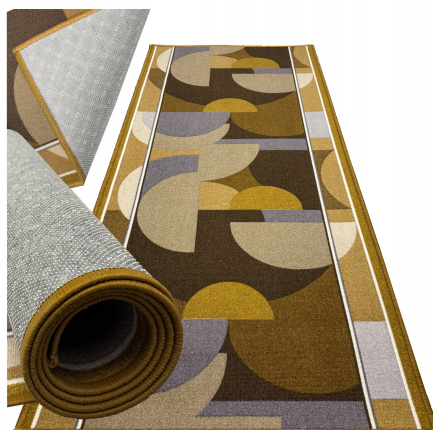

CHODNIK DO PRZEDPOKOJU ANTYPOŚLIZGOWY

CHODNIKI GOTOWY wymiar 80 x 200 cm

Galeria Produktu

Opis Produktu

CHODNIK DYWANOWY KAMELEON BEI 80 x 200 CM – format idealny do korytarza z retro geometrycznym wzorem w beżowo-brązowych odcieniach

GUMOWY SPÓD Z ANTYPOSLIZGOWYM ŻELEM – wyjątkowa stabilność i bezpieczeństwo, minimalizuje ryzyko poślizgu w miejscach o dużym ruchu

100% POLIAMID O RUNIE 5 MM – miękki, wytrzymały materiał zapewniający komfort i amortyzację upadków dla dzieci

DO OGRZEWANIA PODŁOGOWEGO – kompatybilny z systemami grzewczymi, chroni podłogę przed zarysowaniami (drewno, panele)

ŁATWY W CZYSZCZENIU – gumowy spód nie chłonie wilgoci, szybkie odkurzanie i przecieranie, prosty w utrzymaniu

**Specyfikacja:**

Marka: ALLVO Wzór: KAMELEON BEIGE Wymiary chodnika: 80 x 200 cm Wysokość runa: 5 mm Materiał wierzchni: 100% poliamid Spód: gumowy z antypoślizgowym żelem Ogrzewanie podłogowe: TAK Kolorystyka: beżowy, brązowy Ogrzewanie podłogowe: TAK Obszycie krawędzi: TAK Waga dywanu: 1,9kg Zwijany w rolkę: TAK Pielęgnacja: odkurzanie + profesjonalne czyszczenie Przeznaczenie: przedpokój, korytarz, kuchnia