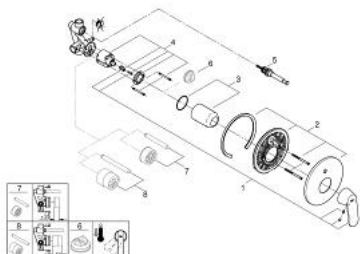

### OPIS PRODUKTU

- Colour: chrom
- zabudowa w ścianie
- GROHE SilkMove głowica ceramiczna 46 mm
- GROHE LongLife trwała powłoka
- elementy składowe:
- zestaw do montażu gotowego
- element podtynkowy do baterii obsługujących dwa wyjścia wody
- regulowany ogranicznik strumienia przepływu
- minimalny przepływ 2,5 l/min
- przełącznik: wanna/prysznic
- metalowa dźwignia
- metalowa rozeta ścienna
- do przykręcenia
- opcjonalnie ogranicznik temperatury (46 308 000)

### ELEMENTY ZAMIENNE, grudnia 2015 – now

- 1: Dźwignia (Numer zamówienia 46682000)
- 2: Rozeta (Numer zamówienia 46905000)
- 3: nakładka (Numer zamówienia 02693000)
- 4: Głowica (Numer zamówienia 46048000)
- 5: Przełącznik (Numer zamówienia 46737000)
- 6: Ogranicznik temperatury (Numer zamówienia 46308000)\*
- 7: Zestaw przedłużek (Numer zamówienia 46191000)\*
- 8: Zestaw przedłużek (Numer zamówienia 46343000)\*