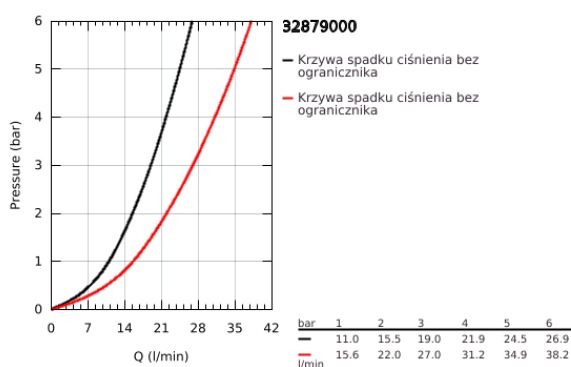

### OPIS PRODUKTU

- Colour: chrom
- zabudowa w ścianie
- GROHE SilkMove głowica ceramiczna 46 mm
- GROHE LongLife trwała powłoka
- elementy składowe:
- zestaw do montażu gotowego
- element podtynkowy do baterii obsługujących dwa wyjścia wody
- regulowany ogranicznik strumienia przepływu
- minimalny przepływ 2,5 l/min
- przełącznik: wanna/prysznic
- metalowa dźwignia
- metalowa rozeta ścienna
- do przykręcenia
- opcjonalnie ogranicznik temperatury (46 308 000)