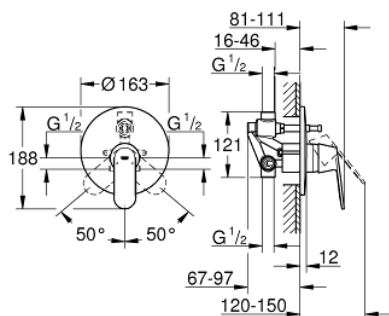

### OPIS PRODUKTU

- Colour: chrom
- zabudowa w ścianie
- GROHE SilkMove głowica ceramiczna 46 mm
- GROHE LongLife trwała powłoka
- elementy składowe:
- zestaw do montażu gotowego
- element podtynkowy do baterii obsługujących dwa wyjścia wody
- regulowany ogranicznik strumienia przepływu
- minimalny przepływ 2,5 l/min
- przełącznik: wanna/prysznic
- metalowa dźwignia
- metalowa rozeta ścienna
- do przykręcenia
- opcjonalnie ogranicznik temperatury (46 308 000)

### ELEMENTY ZAMIENNE, grudnia 2015 – now

- 1: Dźwignia (Numer zamówienia 46682000)
- 2: Rozeta (Numer zamówienia 46905000)
- 3: nakładka (Numer zamówienia 02693000)
- 4: Głowica (Numer zamówienia 46048000)
- 5: Przełącznik (Numer zamówienia 46737000)
- 6: Ogranicznik temperatury (Numer zamówienia 46308000)\*
- 7: Zestaw przedłużek (Numer zamówienia 46191000)\*
- 8: Zestaw przedłużek (Numer zamówienia 46343000)\*