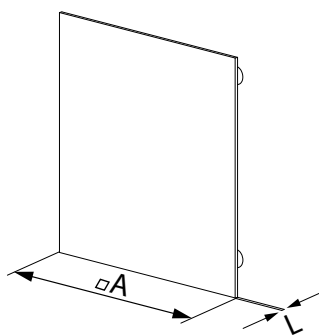

### WYMIARY KRATKI

### WYMIARY PANELU

KOD	Wymiary [mm]	
	A	L
<b>KLIQ FP 180 PLAIN</b>	180	2
<b>KLIQ FP 180 RED</b>	180	2
<b>KLIQ FP 180 BLACK</b>	180	2
<b>KLIQ FP 180 PLATINUM</b>	180	2
<b>KLIQ FP 180 GLASS*</b>	180	5
<b>KLIQ FP 180 GLASS RED*</b>	180	5
<b>KLIQ FP 180 GLASS BLACK*</b>	180	5
<b>KLIQ FP 180 CHROME</b>	180	3
<b>KLIQ FP 180 HI-TECH</b>	180	3
<b>KLIQ FP 180 MOON</b>	180	2
<b>KLIQ FP 180 HI-FI</b>	180	2
<b>KLIQ FP 180 BAVARIA</b>	180	2