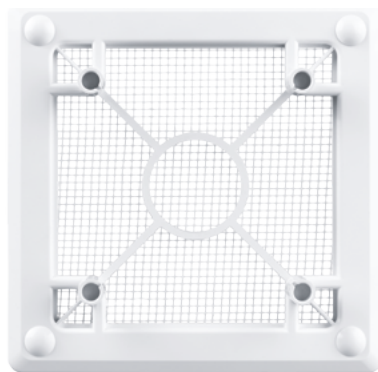

## Kratki nawiewno-wywiewne

seria: **MW KLIQ 100 FB**

Kratka wentylacyjna z możliwością montażu paneli dekoracyjnych

## ZASTOSOWANIE

- ✓ Do wentylacji nawiewno-wywiewnej w systemach wentylacyjnych budynków mieszkalnych, przemysłowych i użyteczności publicznej.
- ✓ Do prawidłowego rozprowadzenia strumienia powietrza w pomieszczeniach.
- ✓ Do kompletacji z panelami dekoracyjnymi.
- ✓ Wzmocniona konstrukcja umożliwiaiąca kompletację z panelem szklanym.
- ✓ Zawiera siatkę zabezpieczającą przed przedostaniem się owadów do pomieszczenia.
- ✓ Mocowanie ścienne lub sufitowe\*.

### WYMIARY KRATKI

## KLIQSYSTEM

\*Kartkę MW 100 FB skompletowaną z panelem szklanym można montować tylko na ścianie (w pozycji pionowej).