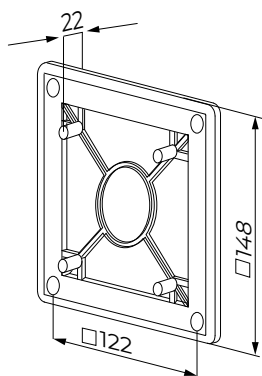

### WYMIARY KRATKI

### WYMIARY PANELU

KOD	Wymiary [mm]	
	A	L
<b>KLIQ FP 180 PLAIN</b>	180	2
<b>KLIQ FP 180 RED</b>	180	2
<b>KLIQ FP 180 BLACK</b>	180	2
<b>KLIQ FP 180 PLATINUM</b>	180	2
<b>KLIQ FP 180 GLASS*</b>	180	5
<b>KLIQ FP 180 GLASS RED*</b>	180	5
<b>KLIQ FP 180 GLASS BLACK*</b>	180	5
<b>KLIQ FP 180 CHROME</b>	180	3
<b>KLIQ FP 180 HI-TECH</b>	180	3
<b>KLIQ FP 180 MOON</b>	180	2
<b>KLIQ FP 180 HI-FI</b>	180	2
<b>KLIQ FP 180 BAVARIA</b>	180	2