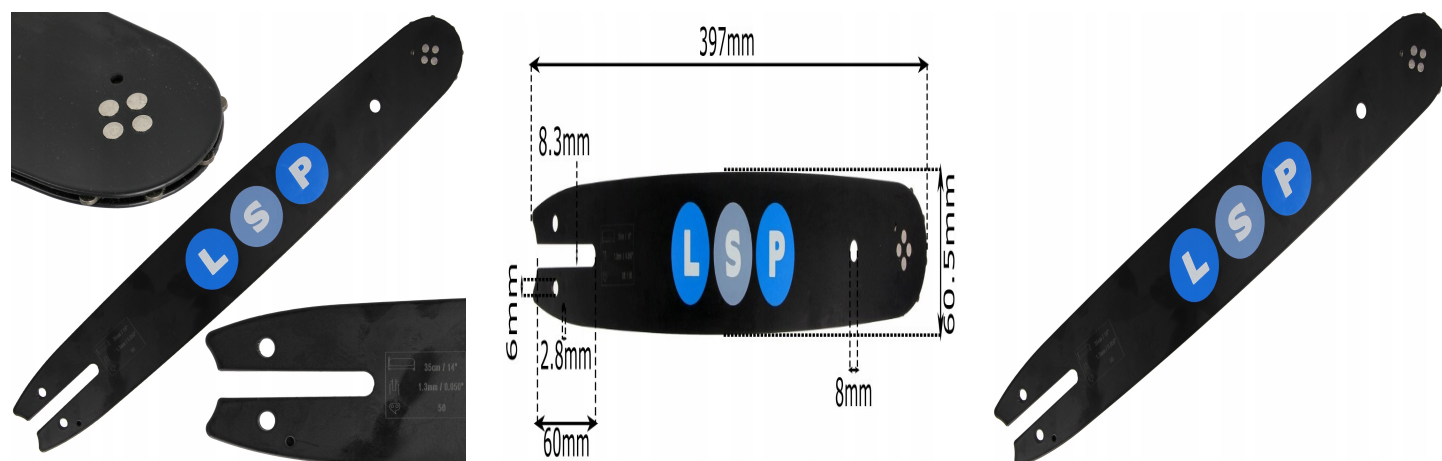

PROWADNICA DO PIŁY STIHL 50 OGNIW 35 CM 14" 3/8 1.3 MS180 181 210 230

Galeria Produktu

Opis Produktu

Uniwersalna prowadnica do piły / pilarki spalinowej o długości 35 CM o niskim profilu łańcucha 3/8 i szerokości rowka 1.3 mm

Ten model prowadnicy jest kompatybilny z pilarkami wielu popularnych marek, takich jak ALPINA, METABO, OLEO-MAC oraz STIHL, co czyni ją wszechstronnym wyborem zarówno dla profesjonalistów, jak i użytkowników indywidualnych.

Prowadnica do piły spalinowej o długości 35 cm (14 cali) to niezastąpiony element wyposażenia każdej pilarki. Dzięki swojej precyzyjnie zaprojektowanej konstrukcji, doskonale sprawdzi się w różnorodnych zadaniach związanych z przycinaniem i cięciem drewna. Prowadnica o niskim profilu łańcucha 3/8 oraz szerokości rowka 1.3 mm zapewnia płynne i efektywne cięcie, minimalizując opory tarcia.

Ten model prowadnicy jest kompatybilny z pilarkami wielu popularnych marek, takich jak:

ALPINA, METABO, OLEO-MAC oraz STIHL co czyni ją wszechstronnym wyborem zarówno dla profesjonalistów, jak i użytkowników indywidualnych.