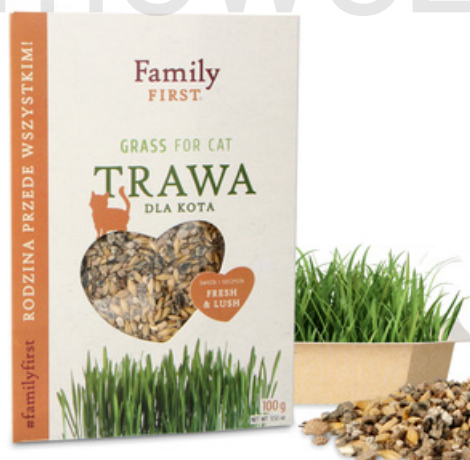

# Trawa Nasiona Kota Gotowa Świeża Smakołyk Przysmak

domowe zoo

**Typ zwierzęcia**

**Koty**

**Skład**

**Jęczmień, wermikulit**

**Długość pudełka**

**19,5 cm**

**Szerokość pudełka**

**14 cm**

**Ilość w opakowaniu**

**100 g**

**Wysokość pudełka**

**3,5 cm**