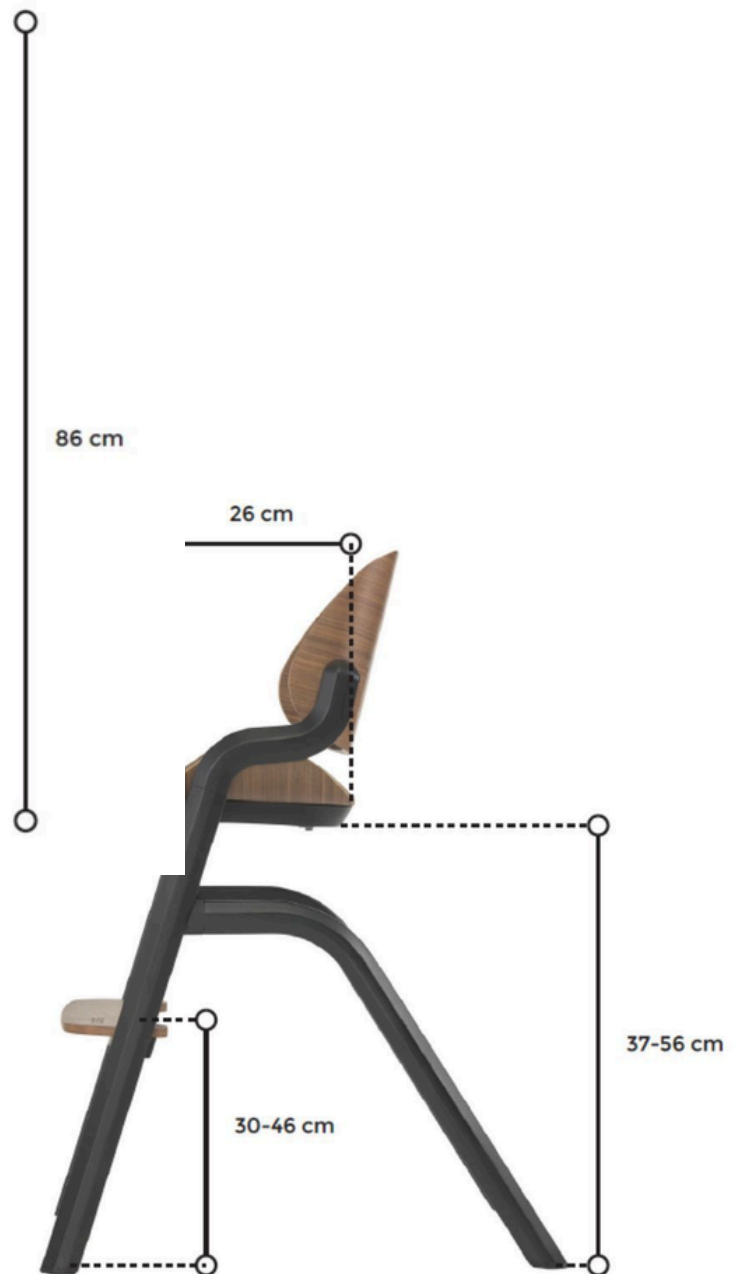

espiro pure ma aż dwie wygodne tacki, które ułatwiają utrzymanie go w czystości.

espiro pure jest wykonane z jednego z mocniejszych materiałów kompozytowych, dzięki czemu cechuje się niezwykłą ergonomią i anatomicznym wyprofilowaniem. Na siedzisku i jego oparciu znajduje się wkładka, która sprawdzi się doskonale w przypadku najmłodszych dzieci, zapewniając wygodę i komfort.

SET INCLUDES

Wkładka miła w dotyku
Nice to touch insert

Pięciopunktowe pasy
5 point seat belts

Podwójna taca
Double tray

Krzeselko
Highchair

Siedzisko
Seat

Waga Weight	7,6 kg	-
Wysokość Height	85 cm	30 cm
Długość Length	65 cm	35 cm
Szerokość Width	48 cm	32 cm

Regulacja wysokości siedziska
Height of seat adjustment

+

Regulacja kąta oparcia
Backrest angle adjustment

-

Wkładka
Padding

+

Gumowe koła
Rubber wheels

-

07 graphite

09 white

10 black

Espiro pure - židle s nastavitelnou opěrkou nohou

Designová židlička espiro pure roste spolu s dítětem. A to díky tomu, že má nastavitelnou opěrkou nohou a sedák. Maximální přípustná hmotnost je 95 kg, takže židlička může později sloužit jako tradiční domácí nábytek.