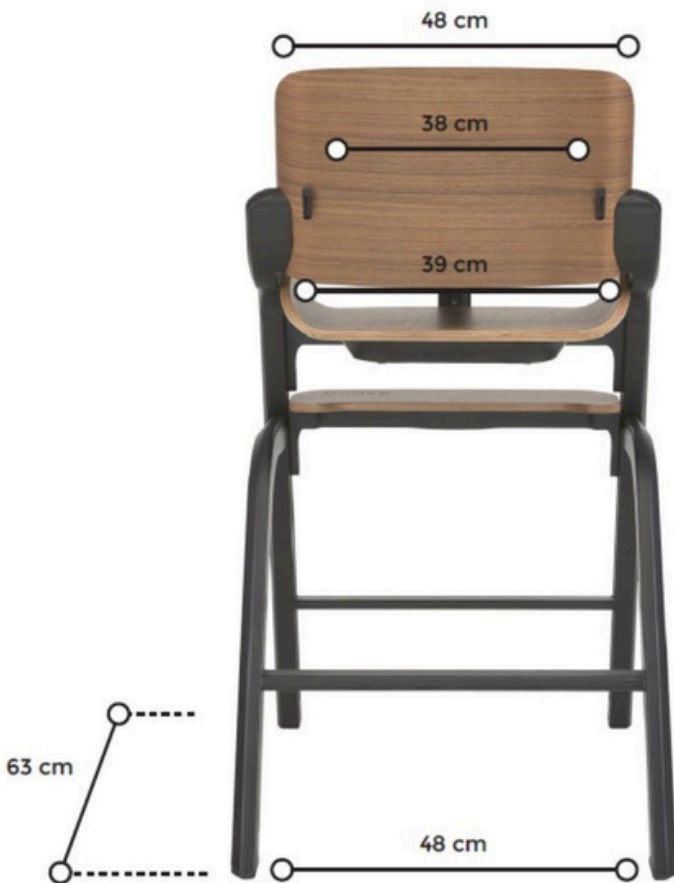

SET INCLUDES

Wkładka miła w dotyku
Nice to touch insert

Pięciopunktowe pasy
5 point seat belts

Podwójna taca
Double tray

Krzeselko
Highchair

Siedzisko
Seat

Waga Weight	7,6 kg	-
Wysokość Height	85 cm	30 cm
Długość Length	65 cm	35 cm
Szerokość Width	48 cm	32 cm

07 graphite

09 white

10 black

Espiro pure - židle s nastavitelnou opěrkou nohou

Designová židlička espiro pure roste spolu s dítětem. A to díky tomu, že má nastavitelnou opěrkou nohou a sedák. Maximální přípustná hmotnost je 95 kg, takže židlička může později sloužit jako tradiční domácí nábytek.

Vysoká židle

Sedadlo

Váhy	7,6 kg	-
Výška	85 cm	30 cm
Délka	65 cm	35 cm
Šířka	48 cm	32 cm

Nastavení výšky sedadla	+
Nastavení úhlu opěradla	-
Vložka	+
Gumová kola	-

07 graphite

09 white

10 black