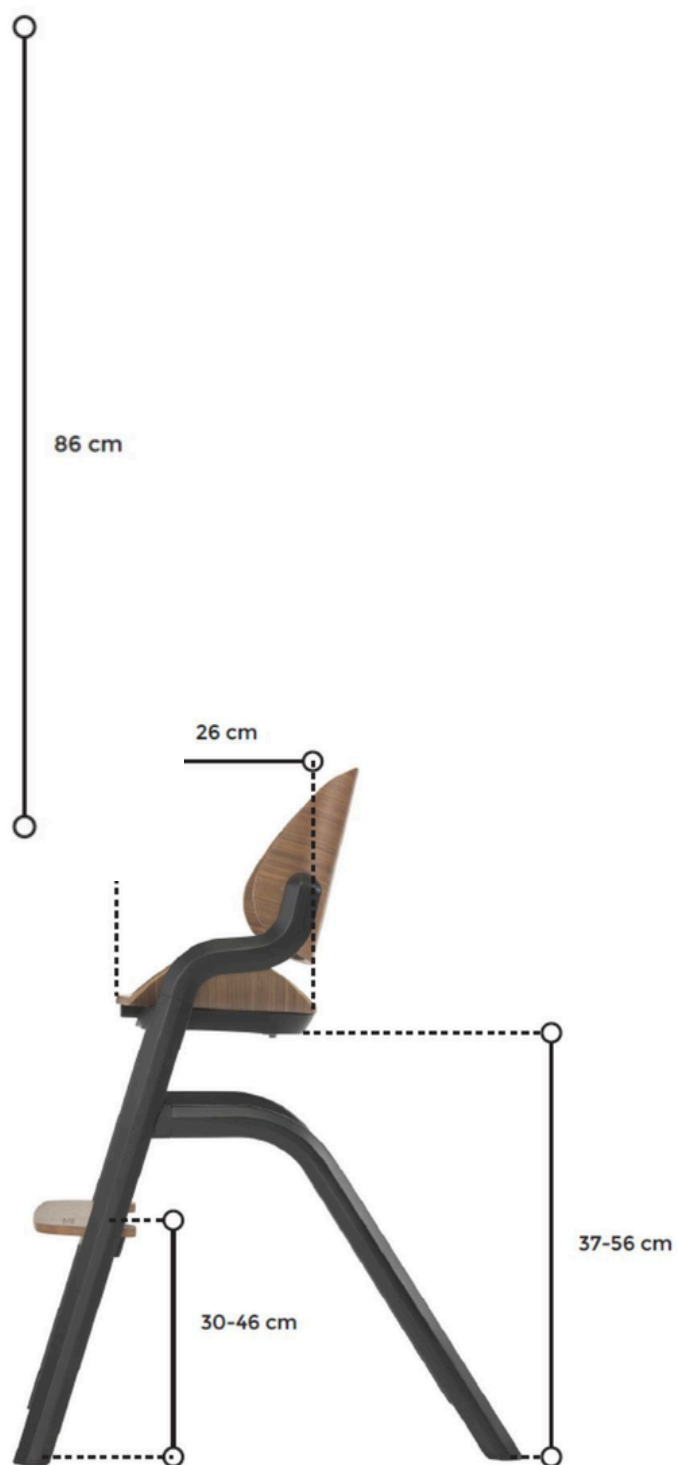

FUNCTIONS

Nastavitelná opěrka nohou

Nastavitelná výška sedáku

Maximální stabilita

SET INCLUDES

Příjemná vložka na dotek

Pětibodové bezpečnostní pásy

Sada 2 tácu

Vysoká židle

Sedadlo

Váhy	7,6 kg	-
Výška	85 cm	30 cm
Délka	65 cm	35 cm
Šířka	48 cm	32 cm

Nastavení výšky sedadla	+
Nastavení úhlu opěradla	-
Vložka	+
Gumová kola	-

07 graphite

09 white

10 black