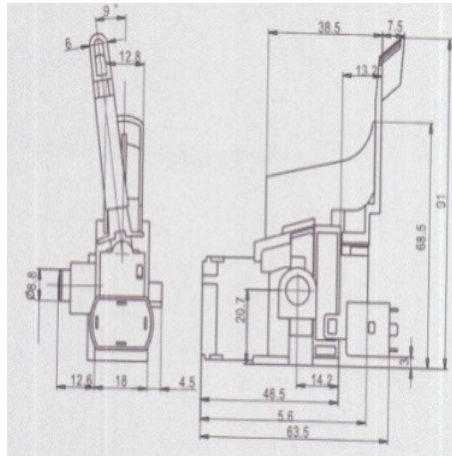

WYŁĄCZNIK WŁĄCZNIK DO WIERTARKI BOSCH GBH2-24 2 24 BEZ POKRĘTŁA ZAMIENNIK

Galeria Produktu

Opis Produktu

Opis produktu:

Włącznik pasuje do:

GBH 2-24 DSR, GBH 2 SR, GBH 2-24 RLE, GBH 2-24 DFR, GAH 500 DSR CSB seria 400 500

Odpowiednik oryginału o numerze: 1617200077

Indeks produktu : 39-CD110

Parametry Techniczne

Parametr	Wartość
Kod producenta	39-CD110
Marka	LSP
Rodzaj	włącznik
EAN (GTIN)	5903794706439
Stan	Nowy