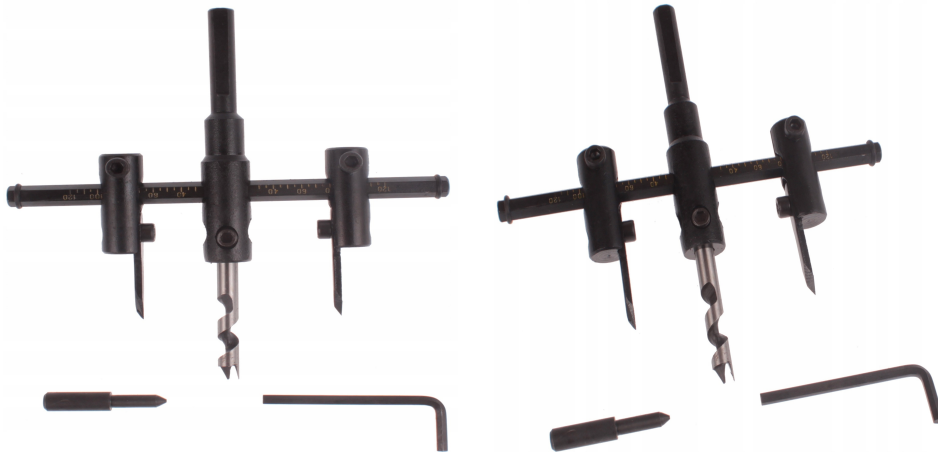

# Otwornica cyrklowa karton gips płyty 30-120 mm

## Opis Produktu

---

Nazwa przedmiotu: Otwornica cyrklowa do karton gipsu 30-120mm płyt GK

Indeks produktu : W-008

Opis produktu:

Otwornica cyrklowa do karton gipsu 30-120mm płyt GK

OPIS PRODUKTU

Otwornica do płyt gipso-kartonowych marki JOB! profi.

To idealne rozwiązanie dla szklarzy jak i domowych majsterkowiczów.

PARAMETRY TECHNICZNE

Zakres: 30-120mm Średnica grotu:8mm Długość:147mm Montaż:HEX 8mm

Materiał:stal Waga: 0.60Kg ZAWARTOŚĆ OPAKOWANIA

Otwornica cyrklowa do karton gipsu 30-120mm płyt GK klucz imbus 4mm Typ: