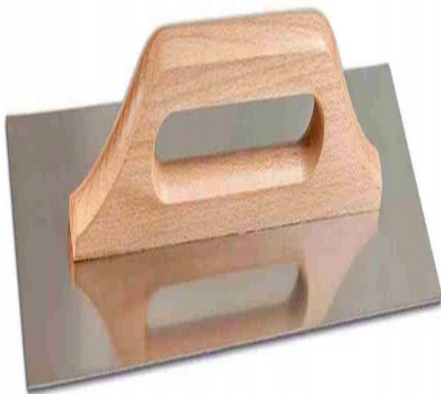

Paca nierdzewna uchwyt drewniany 270 mm gładka

Galeria Produktu

Opis Produktu

Paca nierdzewna gładka

stal nierdzewna o wysokiej elastyczności uchwyt drewniany, lakierowany Polski produkt wysokiej jakości wymiary 130 x 270mm

Produkt najwyższej jakości.

Gwarantujemy zadowolenie i satysfakcję z używania naszych produktów.

Serdecznie zapraszamy na inne aukcję znajdujące się w naszej ofercie.

Parametry Techniczne

Parametr	Wartość
EAN (GTIN)	5907776930003
Kod producenta	3000
Marka	Maan
Typ	paca

Rodzaj pacy tynkarska

Szerokość 130

Długość 0.28

Waga produktu z opakowan 0.9

Stan Nowy

Stan opakowania oryginalne