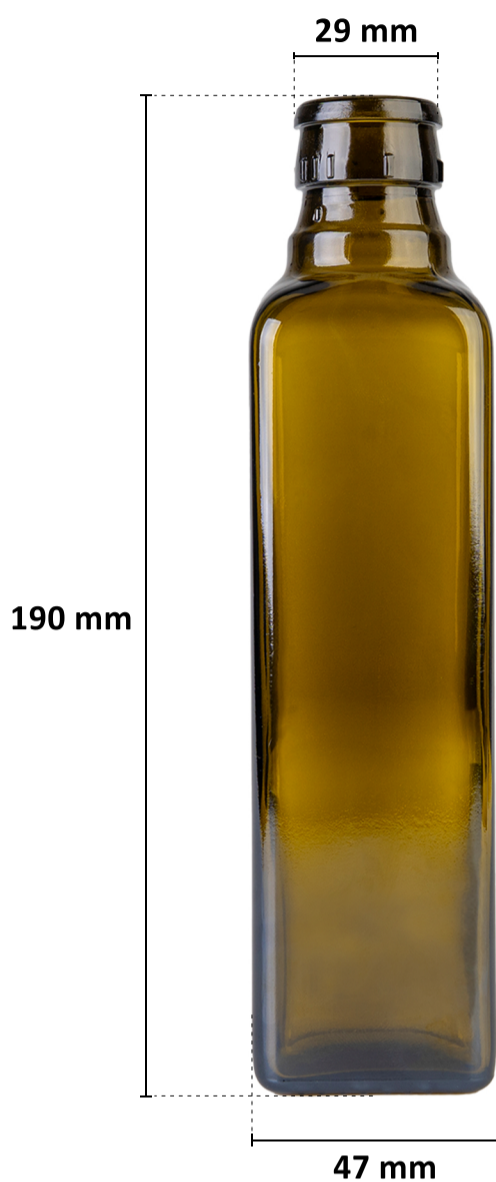

Marasca 250 ml oliwkowa GUALA + zaketka GUALA

- ✓ Materiał: **Szkło**
- ✓ Pojemność: **250 ml**
- ✓ Wysokość: **19 cm**
- ✓ Szerokość: **4,7 cm**
- ✓ Waga: **227 g**
- ✓ Rodzaj zamknięcia: **zakrętka GUALA**