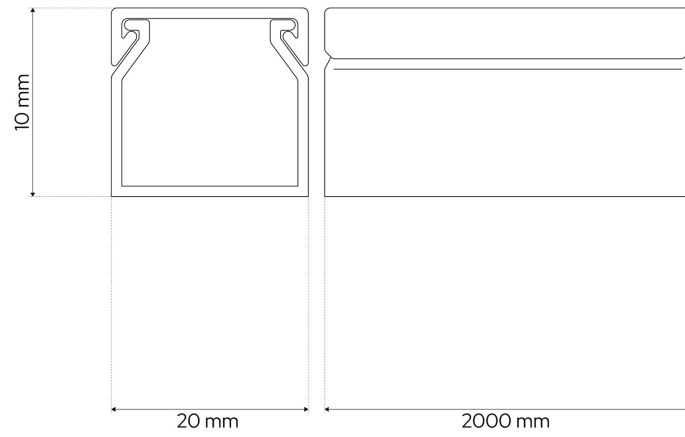

INDEX: EDO777740

EAN: 5906843831670

DANE TECHNICZNE:

Zastosowanie	Wewnętrzny
Rodzaj montażu	Natynkowy
Miejsce montażu	Sufit / ściana
Kolor	Antracytowy
Rodzaj pokrywy	Zatraskowa
Materiał	PCV
Temperatura pracy (°C)	+5 ~ +40
Stopień ochrony	IP40
Zawartość rtęci	Nie
Klasyfikacja wytrzymałości mechanicznej	IK04
Odporność na UV	Nie
Wilgotność przechowywania (%)	≤ 80
Taśma samoprzylepna	Nie
Szerokość (mm)	20
Długość (mm)	2000
Wysokość (mm)	10
Grubość (mm)	0,8
Długość opakowania (mm)	2050
Szerokość opakowania (mm)	130
Wysokość opakowania (mm)	110
Waga [g]	187
Waga kartonu zbiorczego (g)	14700
Ilość w kartonie zbiorczym (opk.)	60

Prezentowane zdjęcia mają charakter poglądowy i mogą odbiegać nieco od rzeczywistości. Wygląd może zależeć np. od ustawień monitora lub technologii druku. Dane przedstawione w tym dokumencie nie są prawnie wiążące i mogą ulec zmianie. Podane wyniki zostały uzyskane podczas badania konkretnego egzemplarza.