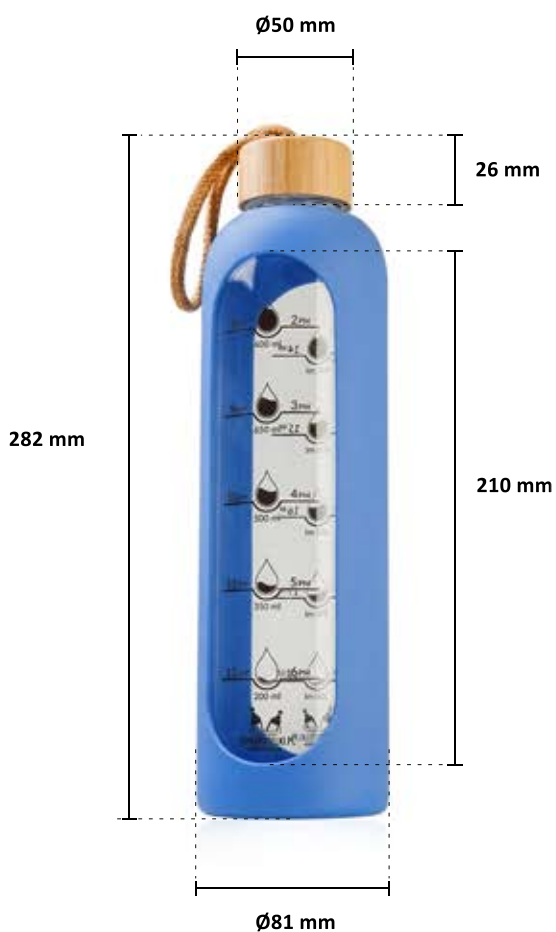

Bidon 1L silikon - NIEBIESKI

- ✓ Materiał: **Szkło**
- ✓ Wysokość: **28,2 cm**
- ✓ Szerokość: **Ø8,1 cm**
- ✓ Waga: **510 g**
- ✓ Pojemność: **1L**