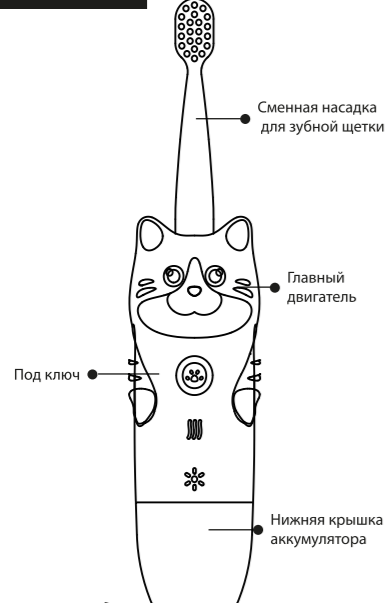

FDA RoHS FC

Ausgabedatum: 05/2025

Produziert in China für Innogio sp. z o.o.  
 Ostródzka Str.74H, 03-289 Warszawa, Polen  
 www.innogio.com

InnoGIO

GIO-453WHITE

GIO-453VIOLET

GIO cat

Zвуковая зубная щетка  
для детей

СТРУКТУРА ПРОДУКТА

InnoGIO

ПОШАГОВОЕ ИСПОЛЬЗОВАНИЕ ЗУБНОЙ ЩЕТКИ

ПЕРВОЕ ИСПОЛЬЗОВАНИЕ

1. Достаньте щетку из упаковки.

2. Откройте нижнюю крышку, повернув ее против часовой стрелки.

3. Снимите защитную пленку, затем поместите батарею в батарейный отсек (положительной стороной вниз).