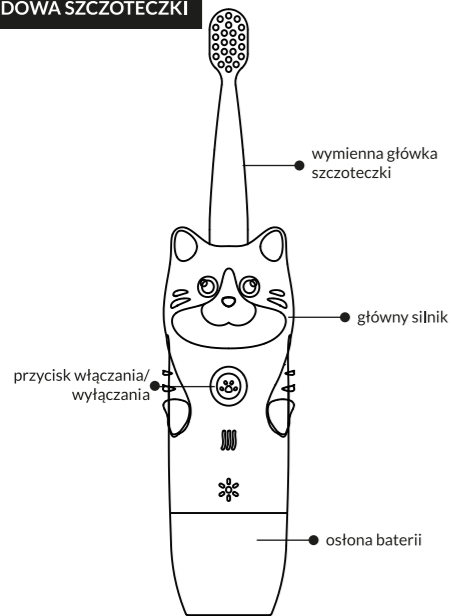

GIO-453WHITE

GIO-453VIOLET

GIO cat

Soniczna szczoteczka do zębów dla dzieci

## BUDOWA SZCZOTECZKI

## UŻYTKOWANIE SZCZOTECZKI KROK PO KROKU