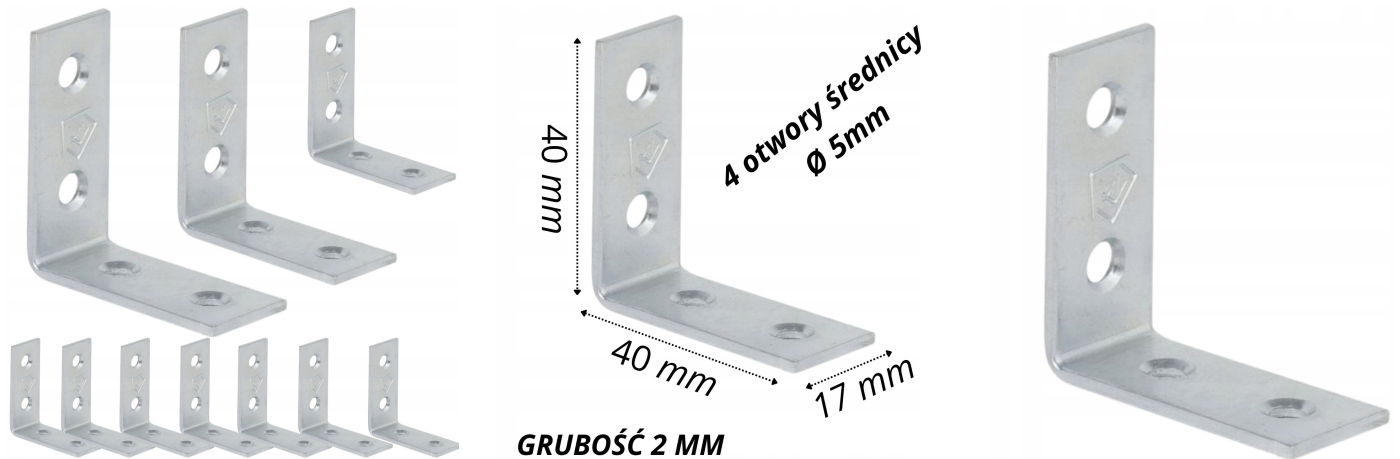

Kątownik stalowy łącznik 40 x 40 x 17 mm 10 SZT

Galeria Produktu

Opis Produktu

ZALETY:

trwałe połączenie odporny na korozję prosty montaż

Parametry Techniczne

| Parametr | Wartość |
|--------------------|-----------|
| Marka | bez marki |
| Wysokość produktu | 4 |
| Szerokość produktu | 1.7 |
| Kod producenta | KW2 |
| Grubość ścianki | 2 |
| Rodzaj | kątownik |
| Materiał | stal |
| Długość | 4 |
| Stan | Nowy |