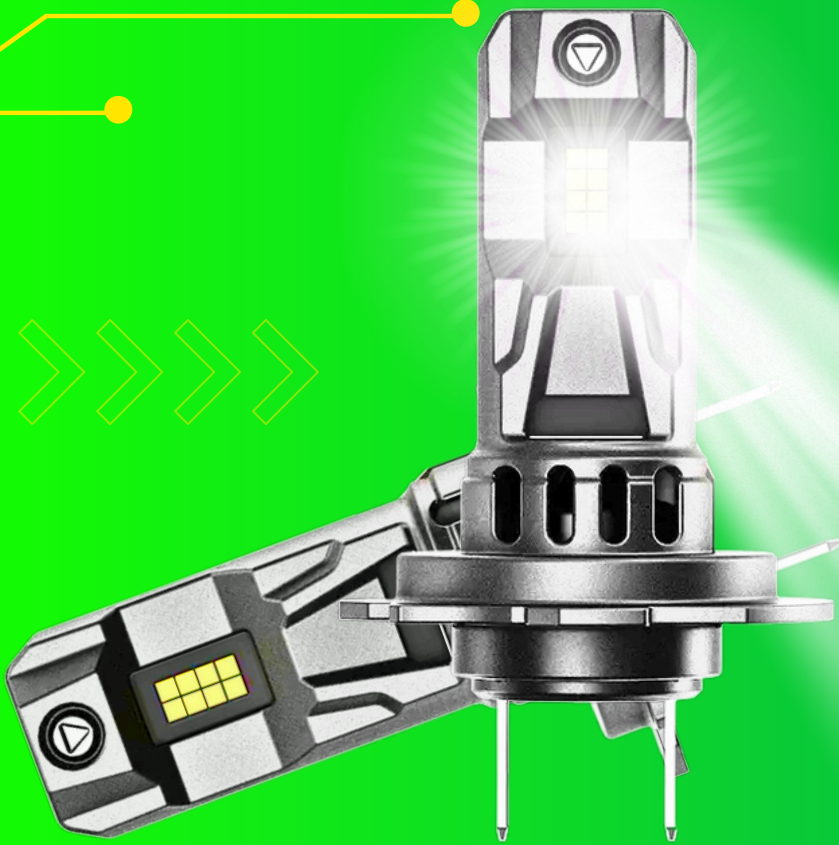

ŻARÓWKI H7 LED

QUADRA

PARAMETRY

- Typ: RETROFIT
- Model: ŻARÓWKI LED H7
- Diody LED: 16 Diod LED
- Materia wykonania radioatora : Aluminium
- Napięcie: 12V
- Moc: 2x45W
- Kolor: Xenon White 6500K (białe i mocne światło)
- Wbudowany system EMC
- Wodoodporność : IP68
- Żywotność: 75000h
- CANBUS
- CERTYFIKAT / HOMOLOGACJA: FC, IATF16949, CE, ROHS, ECE R10 nd. homologacji drogowej