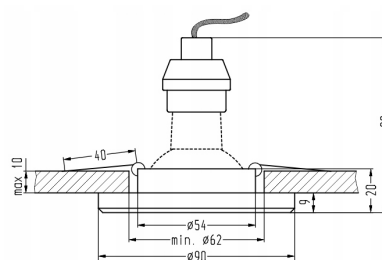

ELEGANCKA OPRAWA SUFITOWA OCZKO HALOGEN LED GU10

Opis produktu:

Elegancka oprawa sufitowa z trzonkiem GU10 to idealny wybór dla osób ceniących styl i funkcjonalność. Wykonana z wysokiej jakości materiałów, stanowi doskonałe połączenie estetyki i nowoczesności. Dzięki możliwości niezależnego oświetlenia LED, idealnie nadaje się do każdego rodzaju wnętrz, tworząc wyjątkowe efekty świetlne. Oprawa sufitowa to eleganckie i minimalistyczne rozwiązanie dla Twojego sufitu.

Dlaczego to świetny wybór?

- Atrakcyjny wygląd
- Wysoka jakość
- Możliwość podłączenia pod 12 V
- Niezależne zaświecanie LED i GU10
- Łatwy montaż
- Efektowny design
- Uniwersalność zastosowań