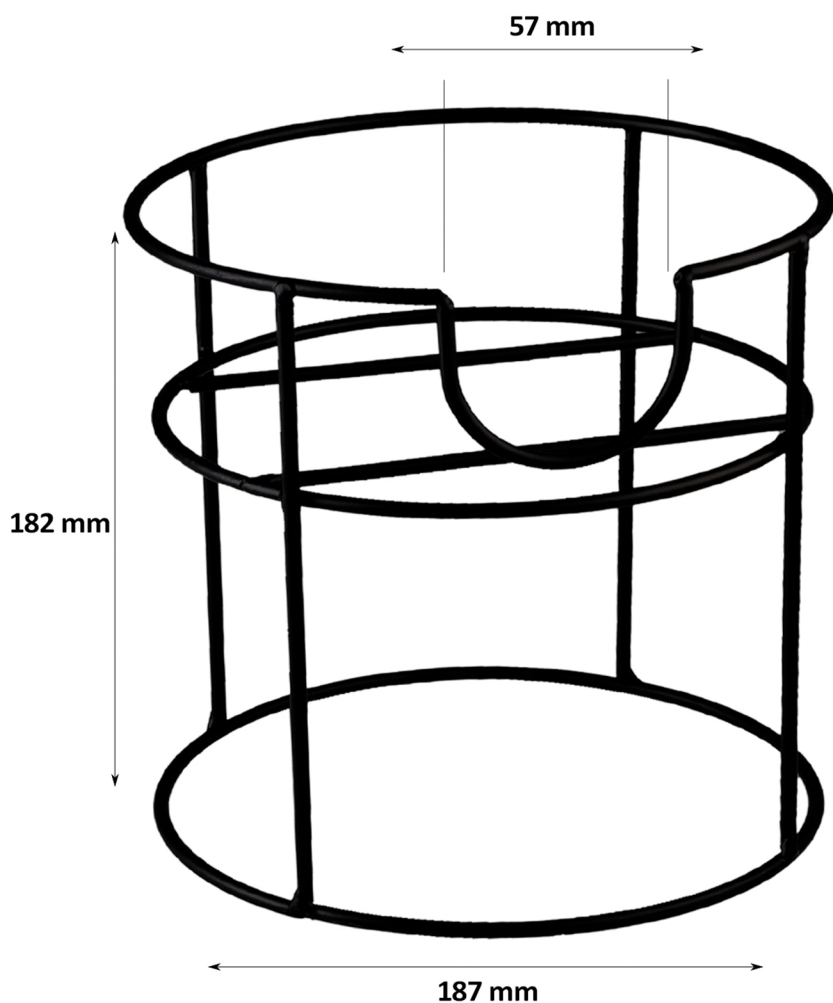

Stojak do słoja 6L

- ✓ Materiał: **Metal**
- ✓ Wysokość: **18,2** cm
- ✓ Szerokość: **18,7** cm
- ✓ Szer. otworu na kranik: **5,7** cm
- ✓ Waga: **320** g